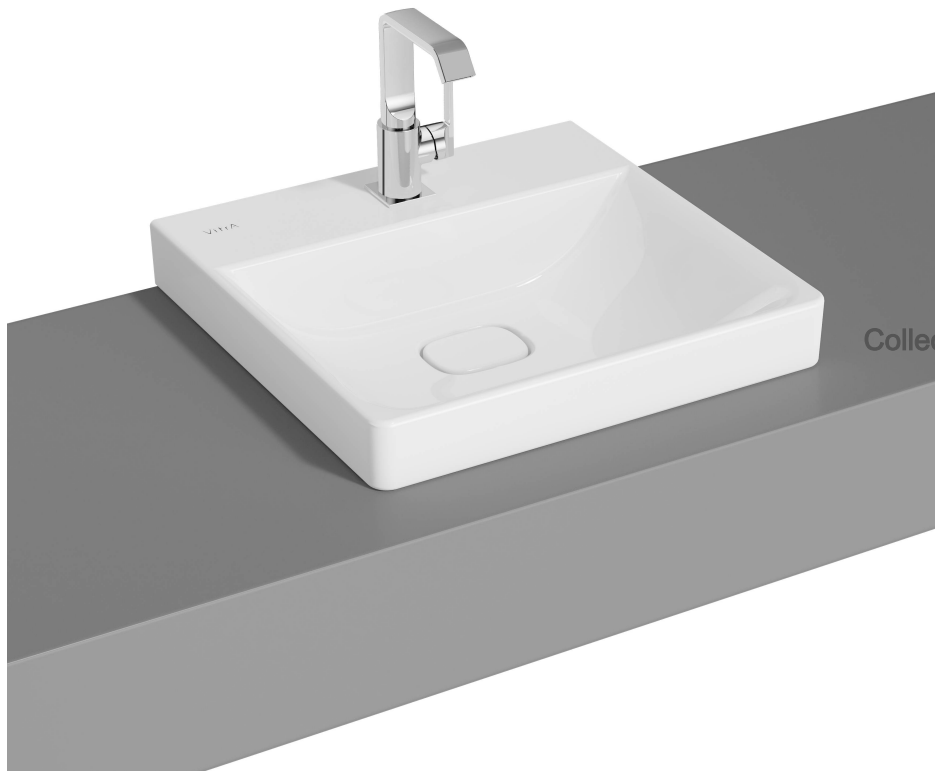

# VitrA

**Metropole Lavabo Carré 50 cm**

Code produit: 7525B003-0937

Collection: Metropole

## Caractéristiques techniques

Couleur	Blanc
Série	Metropole