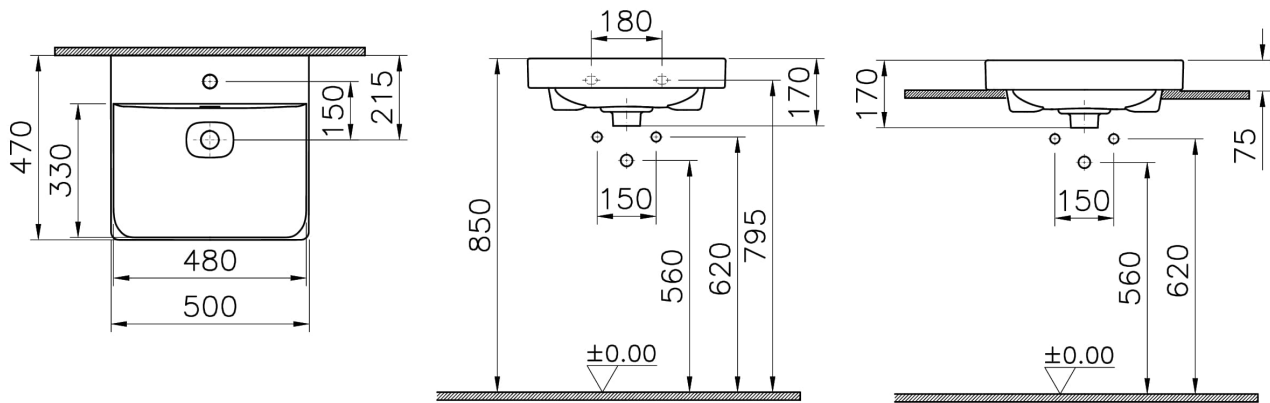

VitrA

Metropole Lavabo Carré 50 cm

Code produit: 7525B003-7200

Collection:

Caractéristiques techniques

Couleur

Blanc

Dessin technique 2A

Countertop use
Tezgahüstü kullanım
Aufsatzwaschtisch