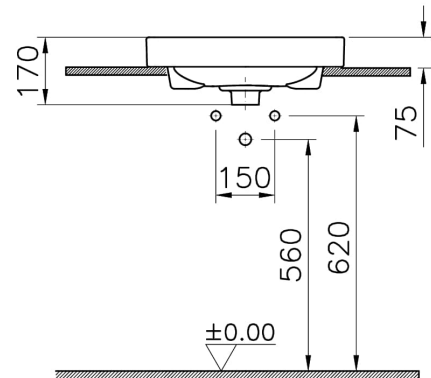

# VitrA

**Metropole Lavabo Carré 50 cm**

Code produit: 7525B076-7200

Collection:

### Dessin technique 2A

Countertop use  
Tezgahüstü kullanım  
Aufsatzwaschtisch