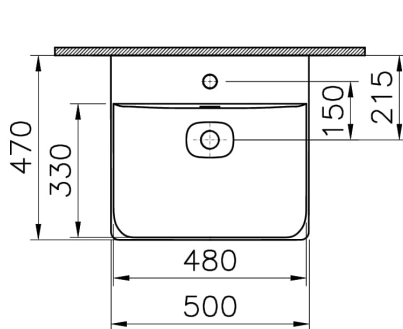

# VitrA

**Metropole Lavabo Carré 50 cm**

Code produit: 7525B076-7200

Collection:

### Dessin technique 2A

Countertop use  
Tezgahüstü kullanım  
Aufsatzwaschtisch