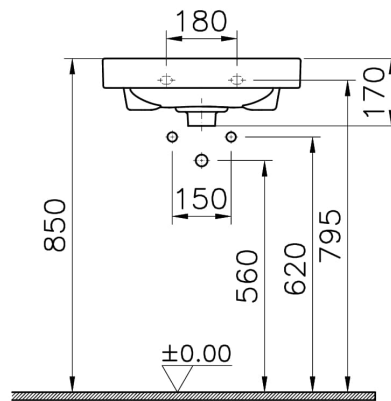

# VitrA

**Metropole Lavabo Carré 50 cm**

Code produit: 7525B076-7200

Collection:

### Dessin technique 2A

Countertop use  
Tezgahüstü kullanım  
Aufsatzwaschtisch