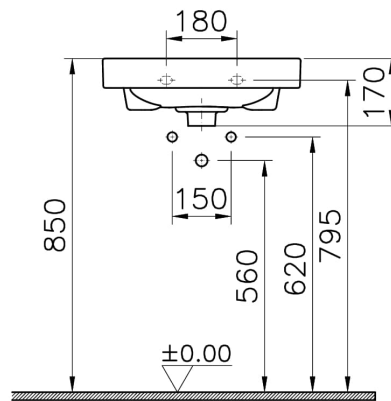

VitrA

Metropole Lavabo Carré 50 cm

Code produit: 7525B076-7201

Collection:

Caractéristiques techniques

Couleur

Gris pierre mat

Dessin technique 2A

Countertop use
Tezgahüstü kullanım
Aufsatzwaschtisch