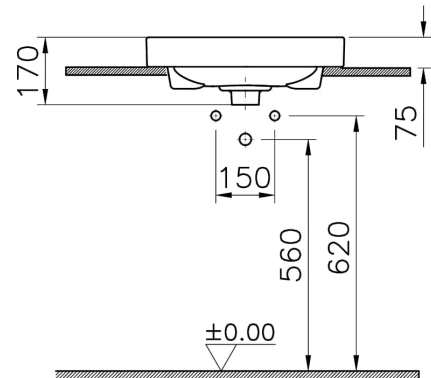

VitrA

Metropole Lavabo Carré 50 cm

Code produit: 7525B076-7201

Collection:

Caractéristiques techniques

Couleur

Gris pierre mat

Dessin technique 2A

Countertop use
Tezgahüstü kullanım
Aufsatzwaschtisch