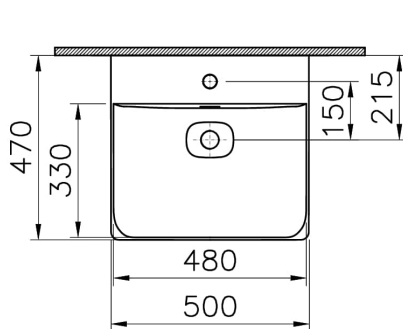

VitrA

Metropole Lavabo Carré 50 cm

Code produit: 7525B076-7201

Collection:

Caractéristiques techniques

Couleur

Gris pierre mat

Dessin technique 2A

Countertop use
Tezgahüstü kullanım
Aufsatzwaschtisch