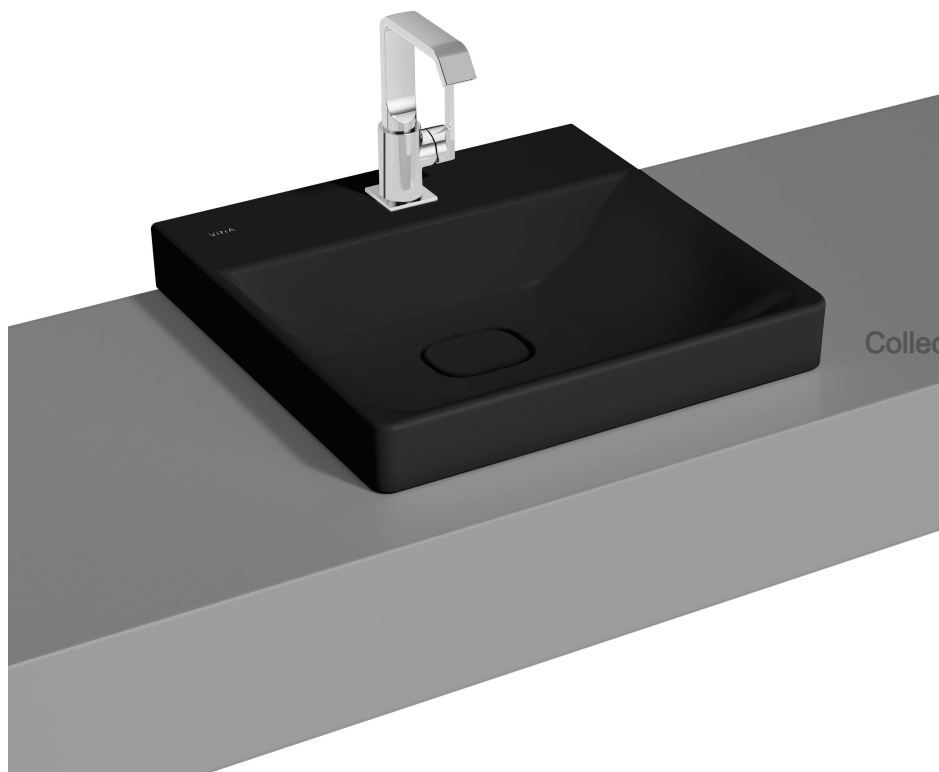

VitrA

Metropole Lavabo Carré 50 cm

Code produit: 7525B083-0937

Collection: Metropole

Caractéristiques techniques

Couleur	Noir mat
Série	Metropole

Dessin technique 2A