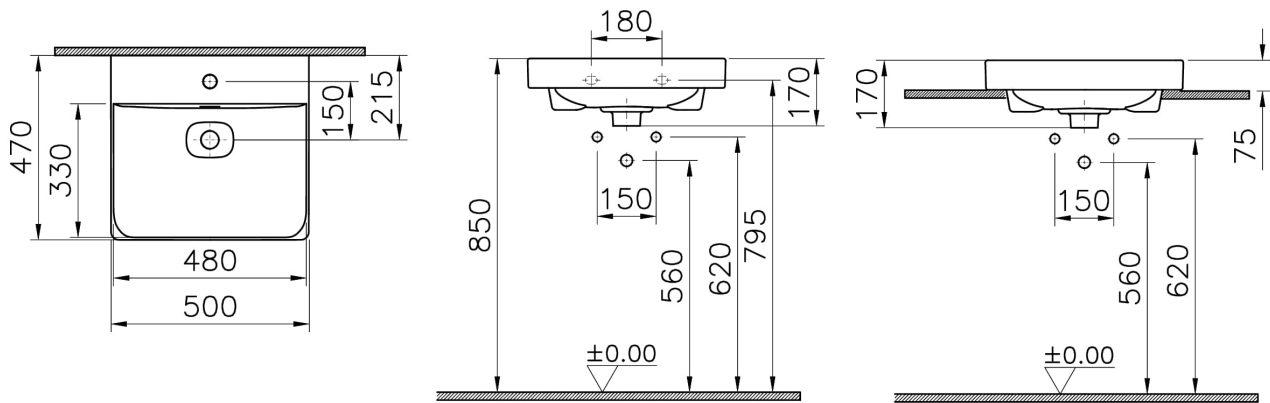

Collection:

Caractéristiques techniques

Bonde	Bouchon en Céramique
Couleur	Noir mat
Designer	Équipe design de VitrA
Dimensions emballage	575 x 210 x 510
Dimensions marketing	50 x 47
Détail trop-plein	Avec trop-plein
Détail trou robinet	1 trou de robinet
Forme design	CARRÉ
Garantie (ans)	10
Matériau	VALUE: Hygiene
Matériau du corps	Grès fin
Siphon	Siphon non inclus

VitrA

Metropole Lavabo Carré 50 cm

Code produit: 7525B083-7200

Série locale

Metropole

Dessin technique 2A

Countertop use
Tezgahüstü kullanım
Aufsatzwaschtisch