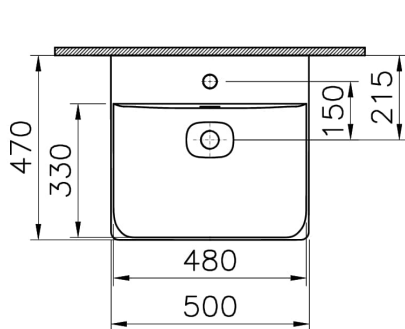

## Caractéristiques techniques

Bonde	Bouchon en Céramique
Couleur	Noir mat
Designer	Équipe design de VitrA
Dimensions emballage	575 x 210 x 510
Dimensions marketing	50 x 47
Détail trop-plein	Avec trop-plein
Détail trou robinet	1 trou de robinet
Forme design	CARRÉ
Garantie (ans)	10
Matériau	VALUE: Hygiene
Matériau du corps	Grès fin
Siphon	Siphon non inclus

# VitrA

**Metropole Lavabo Carré 50 cm**

Code produit: 7525B083-7201

Série locale

Metropole

Utilisation plan de travail

Encastré

### Dessin technique 2A

Countertop use  
Tezgahüstü kullanım  
Aufsatzwaschtisch