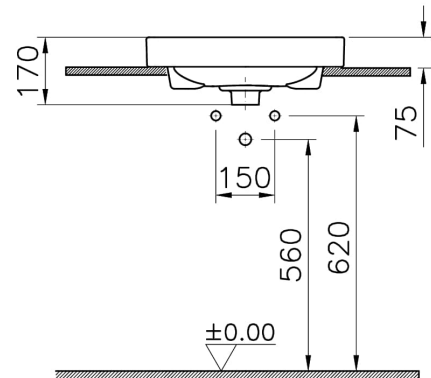

## Caractéristiques techniques

Bonde	Bouchon en Céramique
Couleur	Noir mat
Designer	Équipe design de VitrA
Dimensions emballage	575 x 210 x 510
Dimensions marketing	50 x 47
Détail trop-plein	Avec trop-plein
Détail trou robinet	1 trou de robinet
Forme design	CARRÉ
Garantie (ans)	10
Matériau	VALUE: Hygiene
Matériau du corps	Grès fin
Siphon	Siphon non inclus

# VitrA

**Metropole Lavabo Carré 50 cm**

Code produit: 7525B083-7201

Série locale

Metropole

Utilisation plan de travail

Encastré

### Dessin technique 2A

Countertop use  
Tezgahüstü kullanım  
Aufsatzwaschtisch