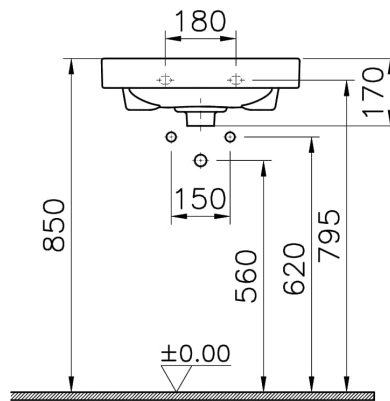

## Caractéristiques techniques

Bonde	Bouchon en Céramique
Couleur	Noir mat
Designer	Équipe design de VitrA
Dimensions emballage	575 x 210 x 510
Dimensions marketing	50 x 47
Détail trop-plein	Avec trop-plein
Détail trou robinet	1 trou de robinet
Forme design	CARRÉ
Garantie (ans)	10
Matériau	VALUE: Hygiene
Matériau du corps	Grès fin
Siphon	Siphon non inclus

# VitrA

**Metropole Lavabo Carré 50 cm**

Code produit: 7525B083-7201

Série locale

Metropole

Utilisation plan de travail

Encastré

### Dessin technique 2A

Countertop use  
Tezgahüstü kullanım  
Aufsatzwaschtisch