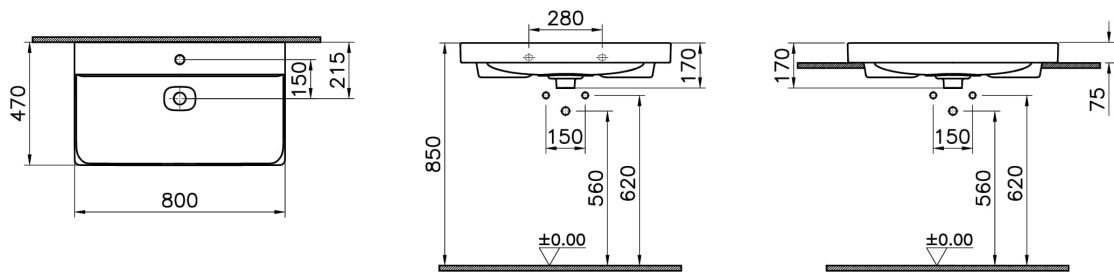

VitrA

Metropole Lavabo rectangulaire 80 cm

Code produit: 7527B001-0041

Collection: Metropole

Caractéristiques techniques

Couleur	Blanc mat
---------	-----------

Série	Metropole
-------	-----------

Dessin technique 2A

Countertop use
Tezgahüstü kullanım
Aufsatzwaschtisch