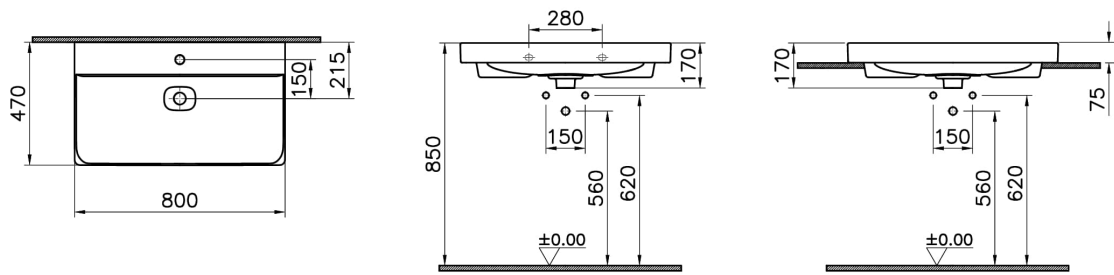

Collection: Metropole

Caractéristiques techniques

Bonde	Bouchon en Céramique
Couleur	Blanc mat
Designer	Équipe design de VitrA
Dimensions emballage	825 x 205 x 535
Dimensions marketing	80 x 47
Détail trop-plein	Sans trop-plein
Détail trou robinet	1 trou de robinet
Forme design	Rectangulaire
Garantie (ans)	10
Matériau	VALUE: Hygiene
Matériau du corps	Grès fin
Siphon	Siphon non inclus

Série	Metropole
-------	-----------

Série locale	Metropole
--------------	-----------

Utilisation plan de travail	Encastré
-----------------------------	----------

Dessin technique 2A

Countertop use
Tezgahüstü kullanım
Aufsatzwaschtisch