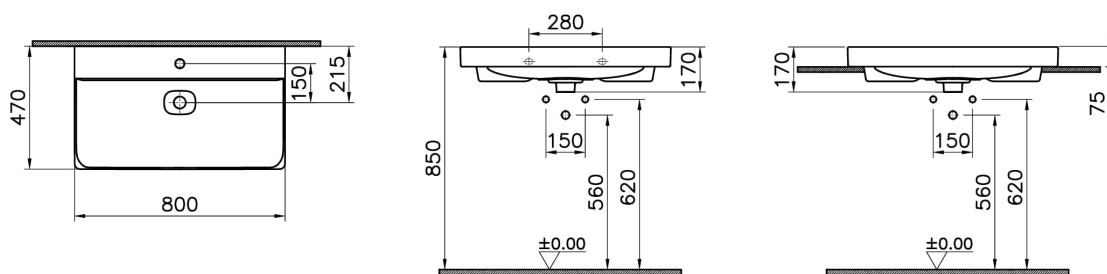

### Caractéristiques techniques

Bonde	Bouchon en Céramique
Couleur	Blanc
Designer	Équipe design de VitrA
Dimensions emballage	825 x 205 x 535
Dimensions marketing	80 x 47
Détail trop-plein	Sans trop-plein
Détail trou robinet	1 trou de robinet
Forme design	Rectangulaire
Garantie (ans)	10
Matériau	VALUE: Hygiene
Matériau du corps	Grès fin
Siphon	Siphon non inclus

# VitrA

**Metropole Lavabo rectangulaire 80 cm**

Code produit: 7527B003-0041

<b>Série</b>	Metropole
--------------	-----------

Série locale	Metropole
--------------	-----------

### Dessin technique 2A

Countertop use  
Tezgahüstü kullanım  
Aufsatzwaschtisch