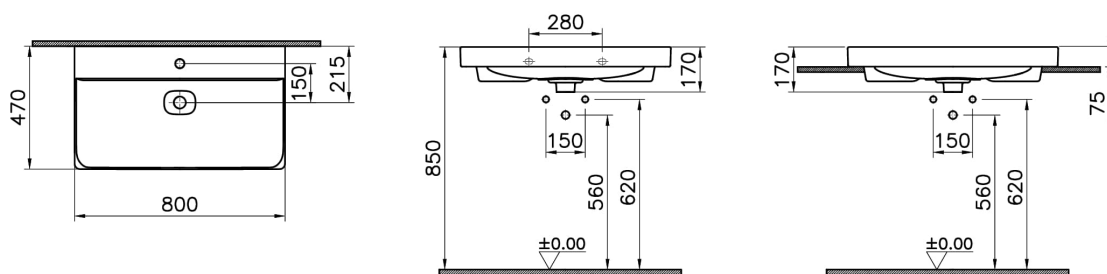

VitrA

Metropole Lavabo rectangulaire 80 cm

Code produit: 7527B003-0937

Collection: Metropole

Caractéristiques techniques

Couleur

Blanc

Série

Metropole

Dessin technique 2A

Countertop use
Tezgahüstü kullanım
Aufsatzwaschtisch