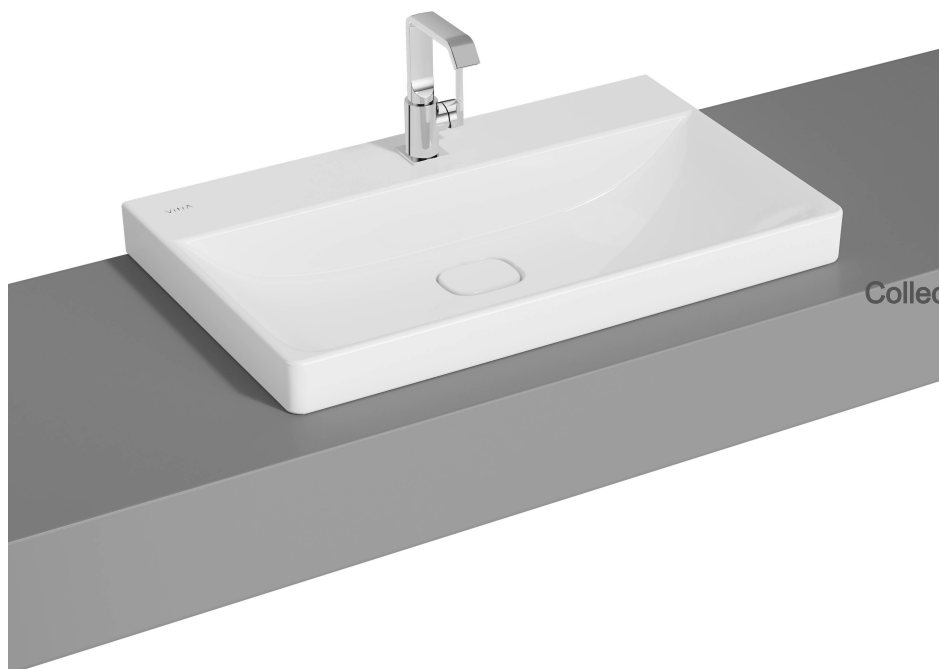

VitrA

Metropole Lavabo rectangulaire 80 cm

Code produit: 7527B003-0937

Collection: Metropole

Caractéristiques techniques

Couleur

Blanc

Série

Metropole

Dessin technique 2A

Countertop use
Tezgahüstü kullanım
Aufsatzwaschtisch