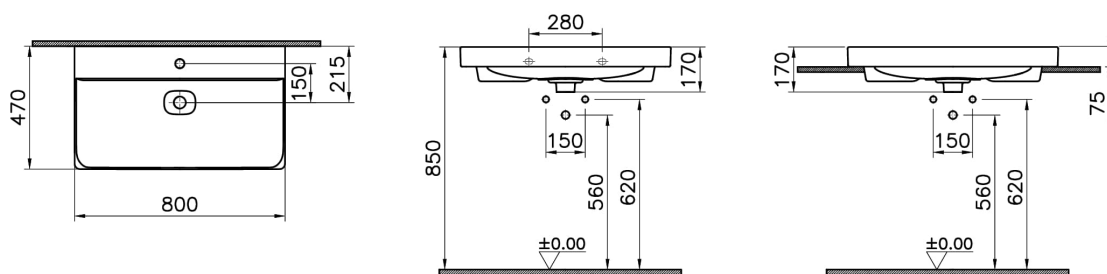

### Caractéristiques techniques

Bonde	Non inclus
Couleur	Beige sable matt
Designer	Équipe design de VitrA
Dimensions emballage	825 x 205 x 535
Dimensions marketing	50 x 44
Détail trop-plein	Sans trop-plein
Détail trou robinet	1 trou de robinet
Forme design	Rectangulaire
Garantie (ans)	10
Matériau	VALUE: Hygiene
Matériau du corps	Grès fin
Siphon	Siphon non inclus

# VitrA

**Metropole Lavabo rectangulaire 80 cm**

Code produit: 7527B022-0937

Série locale

Metropole

Utilisation plan de travail

Bol ou Vasque

### Dessin technique 2A

Countertop use  
Tezgahüstü kullanım  
Aufsatzwaschtisch