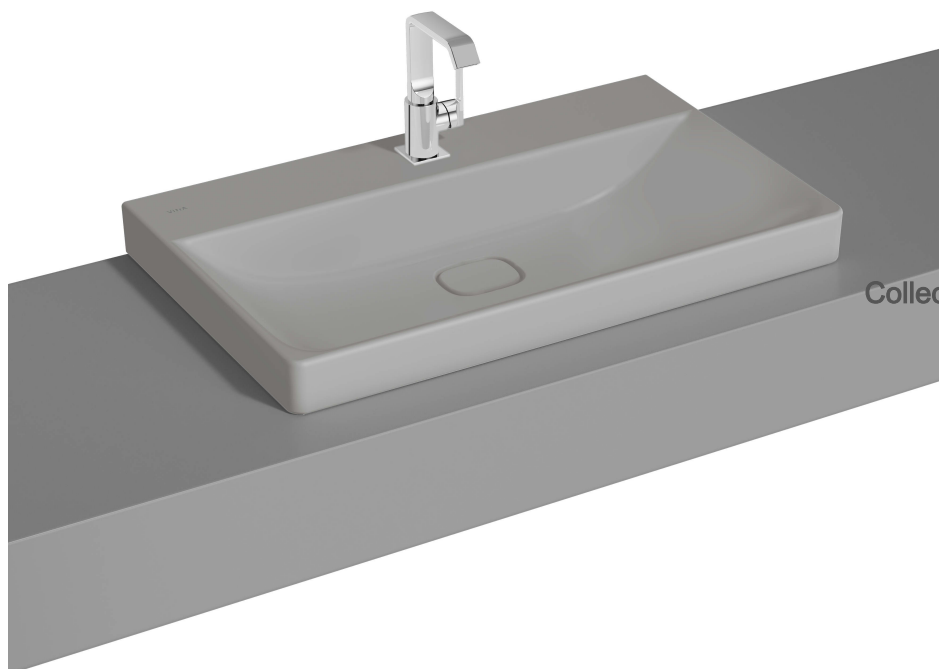

VitrA

Metropole Lavabo rectangulaire 80 cm

Code produit: 7527B076-0937

Collection: Metropole

Caractéristiques techniques

| | |
|---------|-----------------|
| Couleur | Gris pierre mat |
| Série | Metropole |