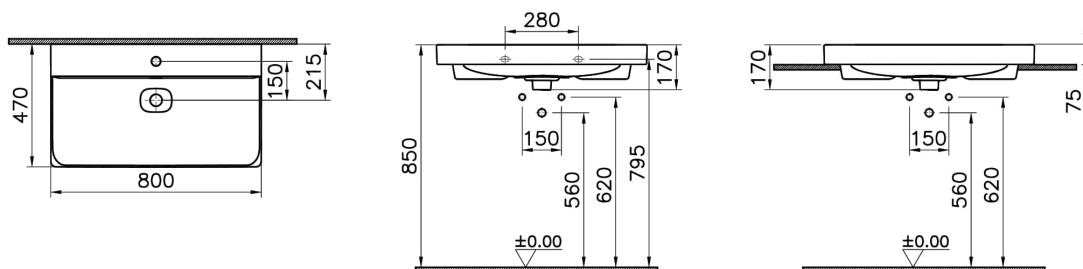

# VitrA

**Metropole Lavabo rectangulaire 80 cm**

Code produit: 7527B076-7200

Collection:

### Dessin technique 2A

Countertop use  
Tezgahüstü kullanım  
Aufsatzwaschtisch