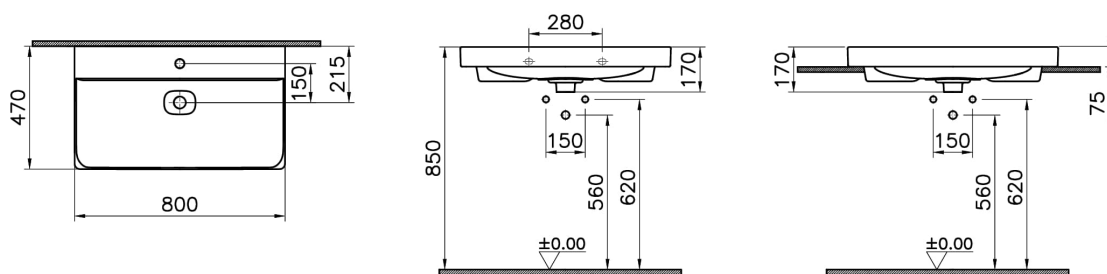

VitrA

Metropole Lavabo rectangulaire 80 cm

Code produit: 7527B083-0041

Collection: Metropole

Caractéristiques techniques

Couleur	Noir mat
Série	Metropole

Dessin technique 2A

Countertop use
Tezgahüstü kullanım
Aufsatzwaschtisch