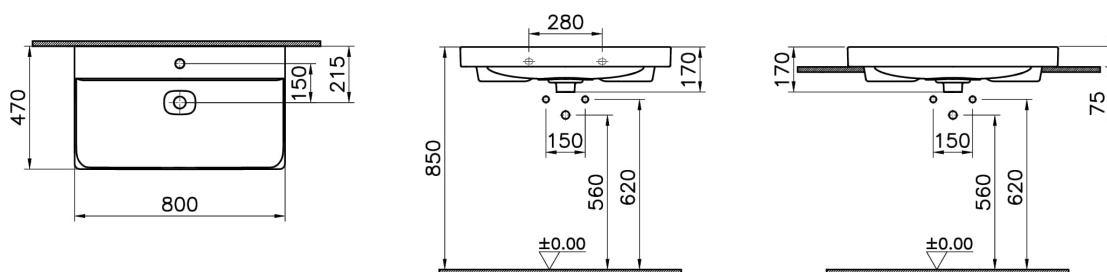

Collection: Metropole

Caractéristiques techniques

Bonde	Bouchon en Céramique
Couleur	Noir mat
Designer	Équipe design de VitrA
Dimensions emballage	825 x 205 x 535
Dimensions marketing	80 x 47
Détail trop-plein	Sans trop-plein
Détail trou robinet	1 trou de robinet
Forme design	Rectangulaire
Garantie (ans)	10
Matériau	VALUE: Hygiene
Matériau du corps	Grès fin
Siphon	Siphon non inclus

Série	Metropole
-------	-----------

Série locale	Metropole
--------------	-----------

Utilisation plan de travail	Encastré
-----------------------------	----------

Dessin technique 2A

Countertop use
Tezgahüstü kullanım
Aufsatzwaschtisch