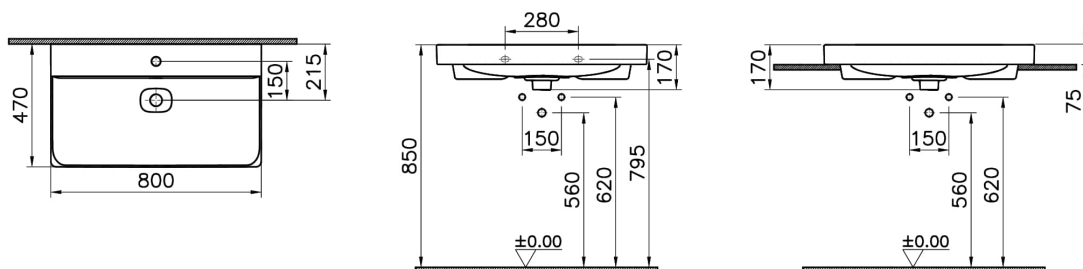

Collection:

Caractéristiques techniques

Bonde	Bouchon en Céramique
Couleur	Noir mat
Designer	Équipe design de VitrA
Dimensions emballage	825 x 205 x 535
Dimensions marketing	80 x 47
Détail trop-plein	Avec trop-plein
Détail trou robinet	1 trou de robinet
Forme design	Rectangulaire
Garantie (ans)	10
Matériau	VALUE: Hygiene
Matériau du corps	Grès fin
Siphon	Siphon non inclus

VitrA

Metropole Lavabo rectangulaire 80 cm

Code produit: 7527B083-7200

Série locale

Metropole

Dessin technique 2A

Countertop use
Tezgahüstü kullanım
Aufsatzwaschtisch