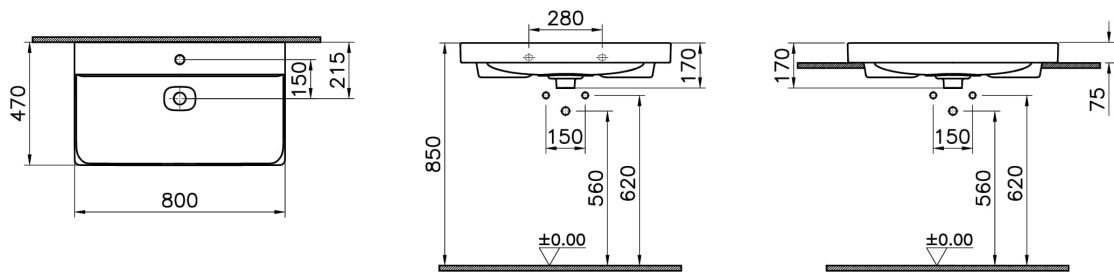

Collection: Metropole

Caractéristiques techniques

Couleur	Blanc mat
---------	-----------

Série	Metropole
-------	-----------

Dessin technique 2A

Countertop use
Tezgahüstü kullanım
Aufsatzwaschtisch