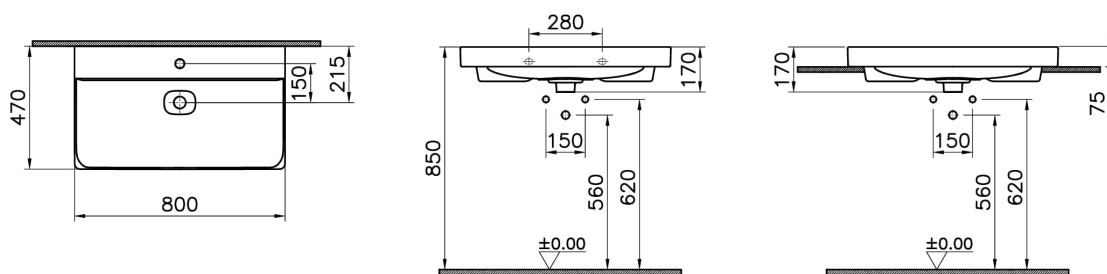

Dessin technique 2A

Countertop use
Tezgahüstü kullanım
Aufsatzwaschtisch