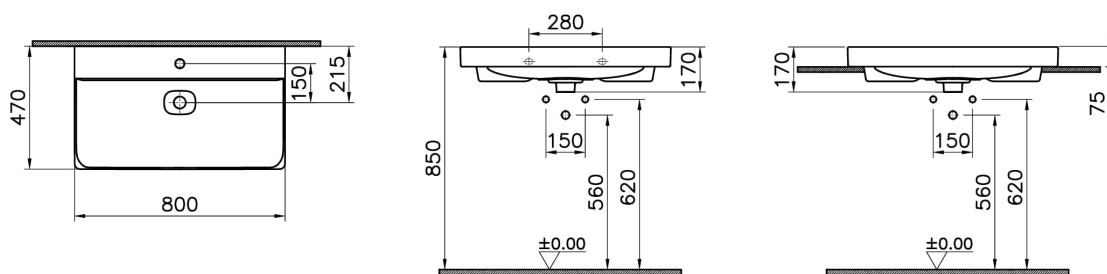

Collection: Metropole

Caractéristiques techniques

Bonde	Bouchon en Céramique
Couleur	Beige sable matt
Designer	Équipe design de VitrA
Dimensions emballage	825 x 205 x 535
Dimensions marketing	80 x 47
Détail trop-plein	Avec trop-plein
Détail trou robinet	1 trou de robinet
Forme design	Rectangulaire
Garantie (ans)	10
Matériau	VALUE: VitraClean
Matériau du corps	Grès fin
Produit complémentaire	5691L003-0156

Siphon Siphon non inclus

Série Metropole

Série locale Metropole

Utilisation plan de travail Encastré

Dessin technique 2A

Countertop use
Tezgahüstü kullanım
Aufsatzwaschtisch