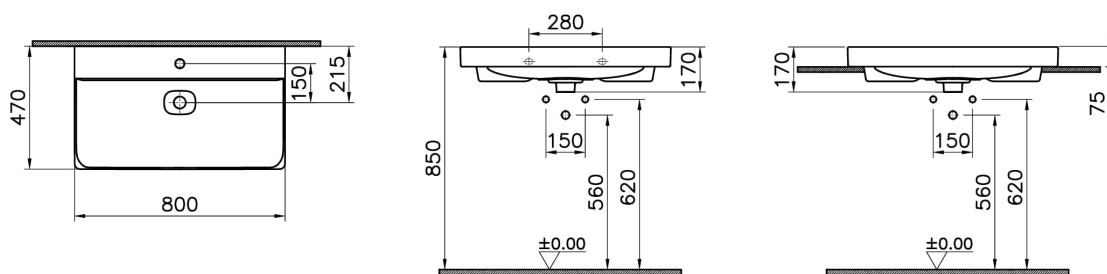

Collection: Metropole

Caractéristiques techniques

Bonde	Bouchon en Céramique
Couleur	Gris pierre mat
Designer	Équipe design de VitrA
Dimensions emballage	825 x 205 x 535
Dimensions marketing	80 x 47
Détail trop-plein	Avec trop-plein
Détail trou robinet	1 trou de robinet
Forme design	Rectangulaire
Garantie (ans)	10
Matériau	VALUE: VitrAClean
Matériau du corps	Grès fin
Produit complémentaire	5691L003-0156

Siphon Siphon non inclus

Série Metropole

Série locale Metropole

Utilisation plan de travail Encastré

Dessin technique 2A

Countertop use
Tezgahüstü kullanım
Aufsatzwaschtisch