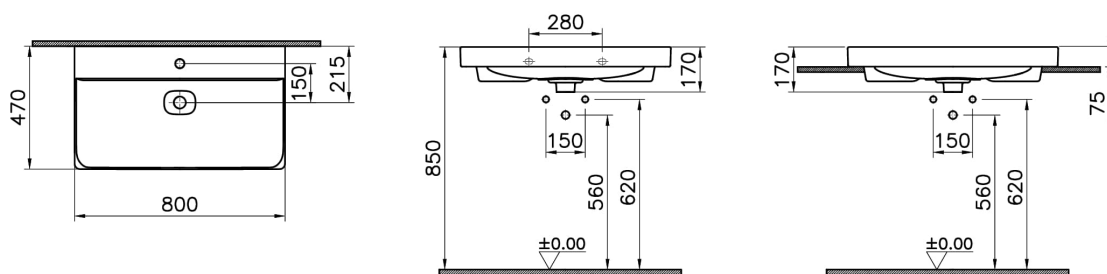

Collection: Metropole

Caractéristiques techniques

Couleur	Noir mat
Série	Metropole

Dessin technique 2A

Countertop use
Tezgahüstü kullanım
Aufsatzwaschtisch