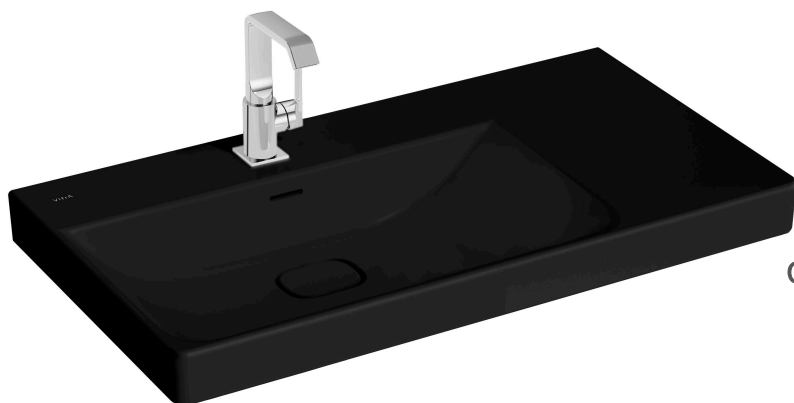

VitrA

Metropole Lavabo rectangulaire 90 cm

Code produit: 7528B083-7200

Collection:

Caractéristiques techniques

Couleur

Noir mat

Dessin technique 2A