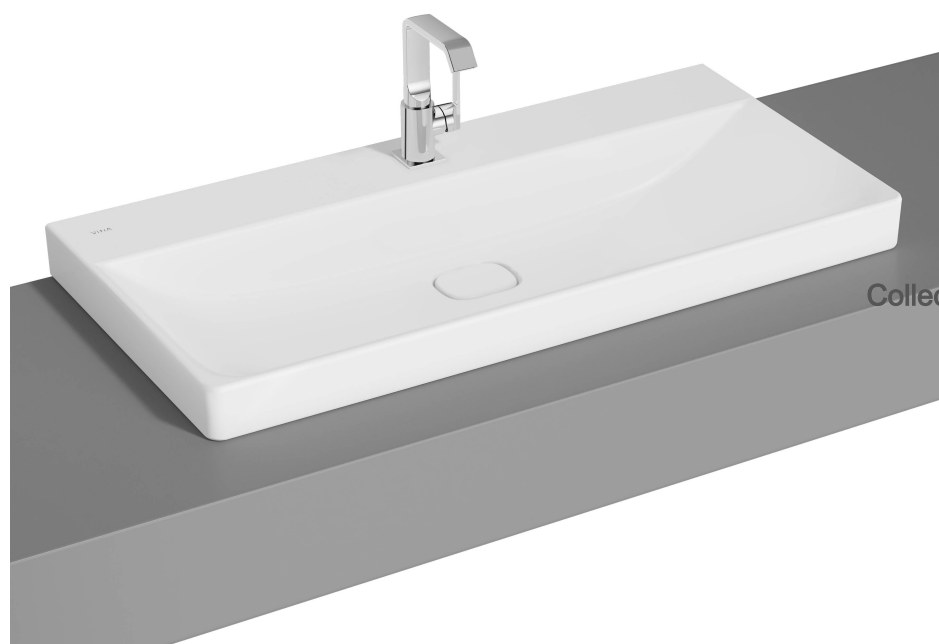

VitrA

Metropole Lavabo rectangulaire 100 cm

Code produit: 7529B001-0937

Collection: Metropole

Caractéristiques techniques

Couleur	Blanc mat
Série	Metropole

Dessin technique 2A

Countertop use
Tezgahüstü kullanım
Aufsatzwaschtisch