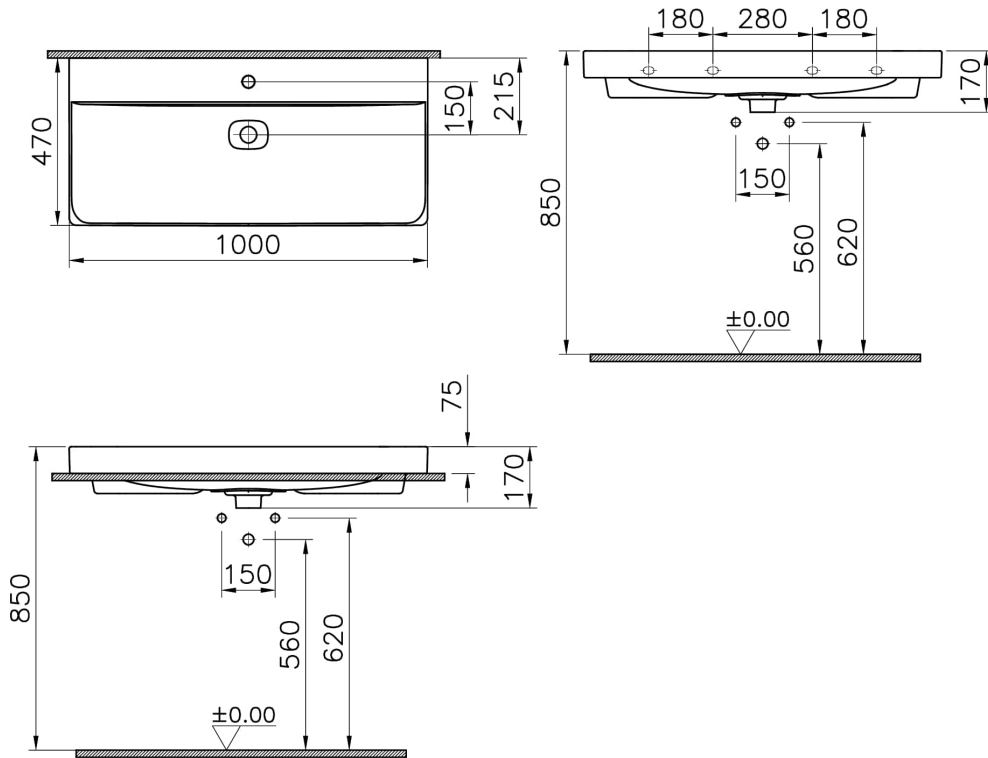

VitrA

Metropole Lavabo rectangulaire 100 cm

Code produit: 7529B001-0937

Collection: Metropole

Caractéristiques techniques

Couleur	Blanc mat
Série	Metropole

Dessin technique 2A

Countertop use
Tezgahüstü kullanım
Aufsatzwaschtisch