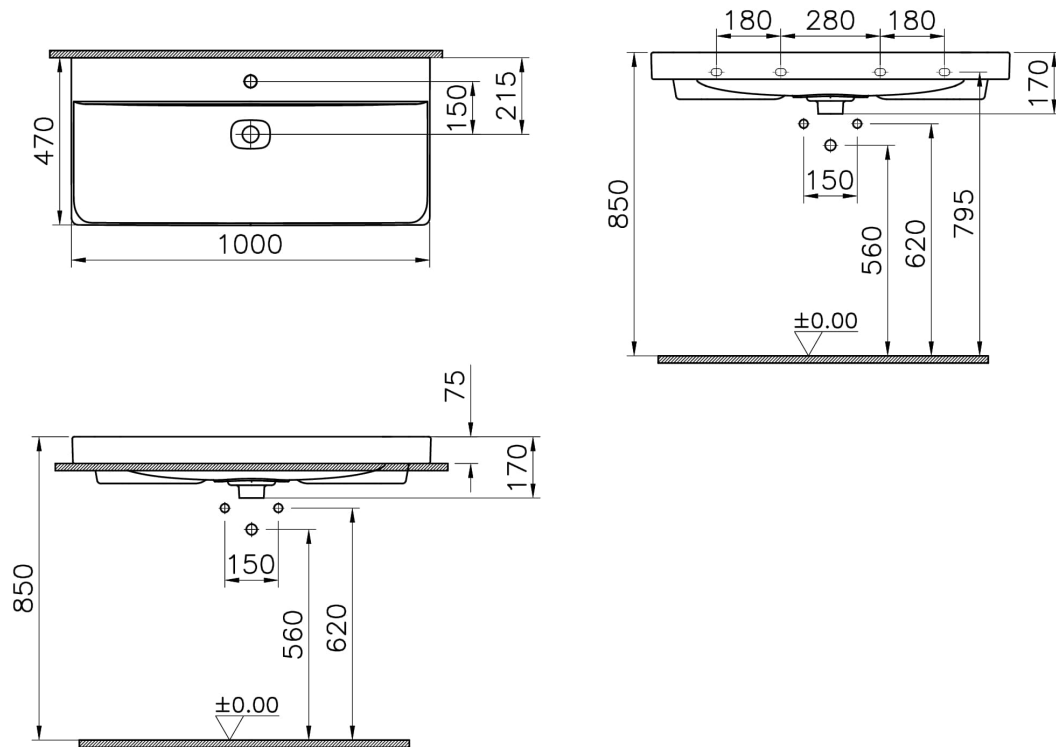

Collection:

Caractéristiques techniques

Bonde	Bouchon en Céramique
Couleur	Blanc mat
Designer	Équipe design de VitrA
Dimensions emballage	1025 x 190 x 515
Dimensions marketing	100 x 47
Détail trop-plein	Avec trop-plein
Détail trou robinet	1 trou de robinet
Garantie (ans)	10
Matériau	VALUE: Hygiene
Matériau du corps	Grès fin
Siphon	Siphon non inclus
Série locale	Metropole

Dessin technique 2A

Countertop use
Tezgahüstü kullanım
Aufsatzwaschtisch