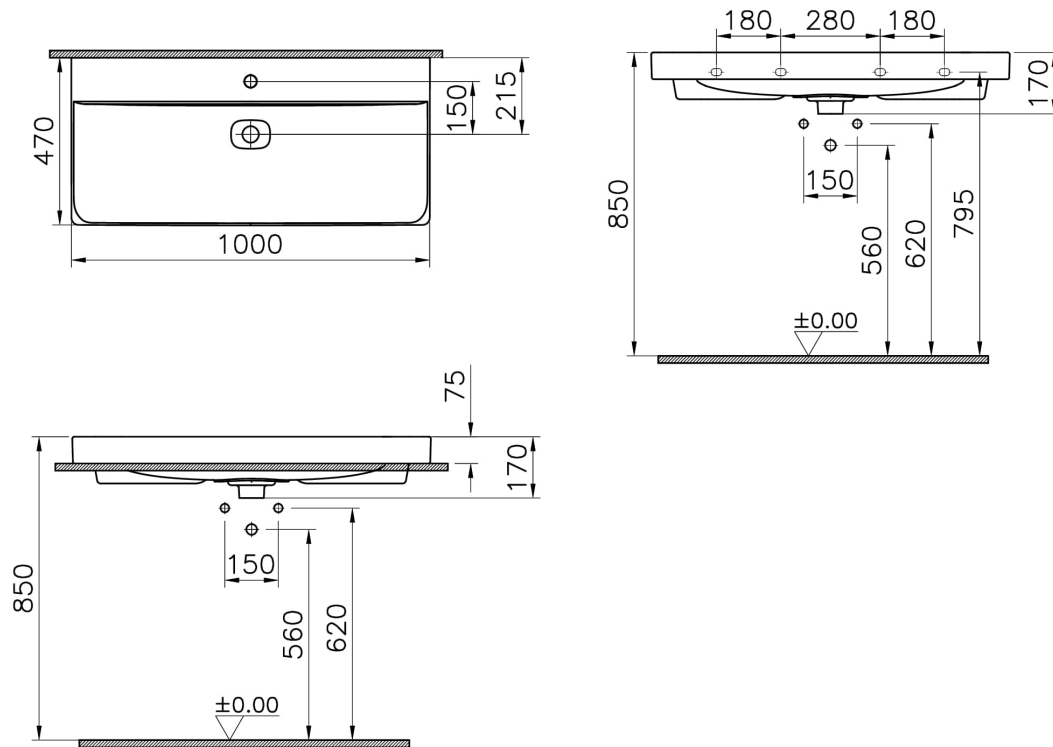

# VitrA

**Metropole Lavabo rectangulaire 100 cm**

Code produit: 7529B001-7201

Collection:

## Caractéristiques techniques

Couleur

Blanc mat

### Dessin technique 2A

Countertop use  
Tezgahüstü kullanım  
Aufsatzwaschtisch