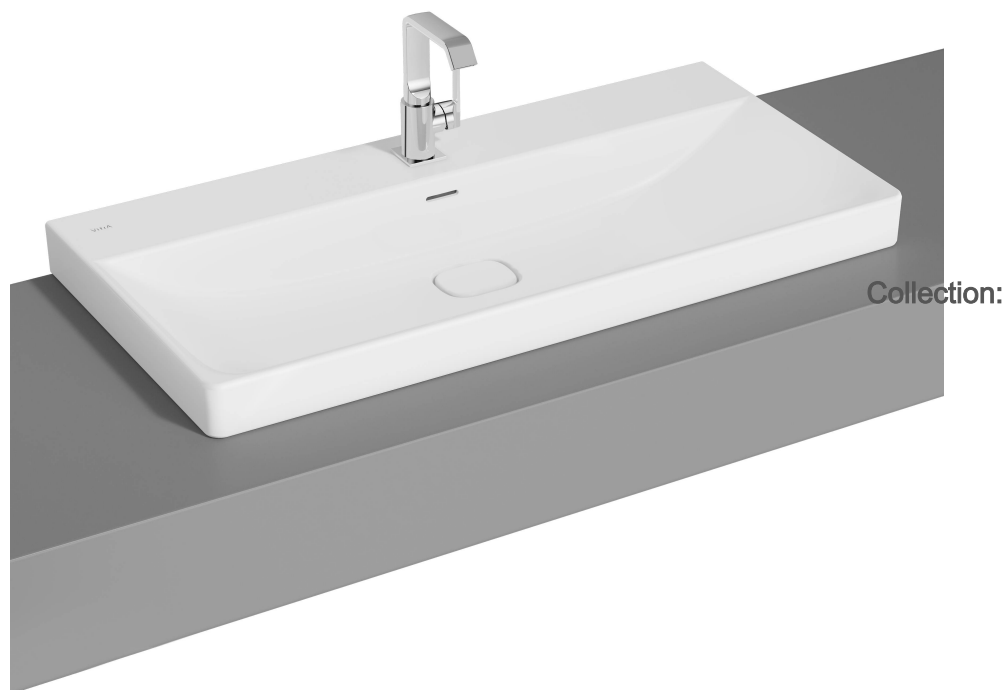

# VitrA

**Metropole Lavabo rectangulaire 100 cm**

Code produit: 7529B001-7201

Collection:

## Caractéristiques techniques

Couleur

Blanc mat

### Dessin technique 2A

Countertop use  
Tezgahüstü kullanım  
Aufsatzwaschtisch