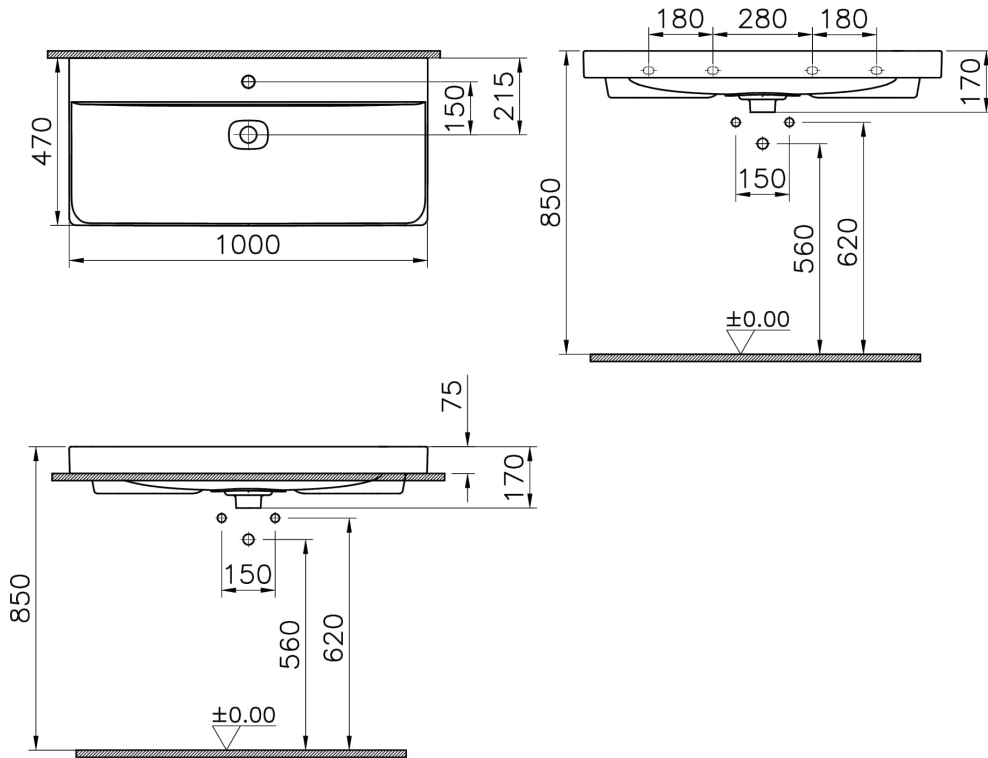

Collection: Metropole

Caractéristiques techniques

Bonde	Bouchon en Céramique
Couleur	Blanc
Designer	Équipe design de VitrA
Dimensions emballage	1025 x 190 x 515
Dimensions marketing	100 x 47
Détail trop-plein	Sans trop-plein
Détail trou robinet	1 trou de robinet
Garantie (ans)	10
Matériau	VALUE: Hygiene
Matériau du corps	Grès fin
Siphon	Siphon non inclus
Série	Metropole

VitrA

Metropole Lavabo rectangulaire 100 cm

Code produit: 7529B003-0041

Série locale

Metropole

Dessin technique 2A

Countertop use
Tezgahüstü kullanım
Aufsatzwaschtisch