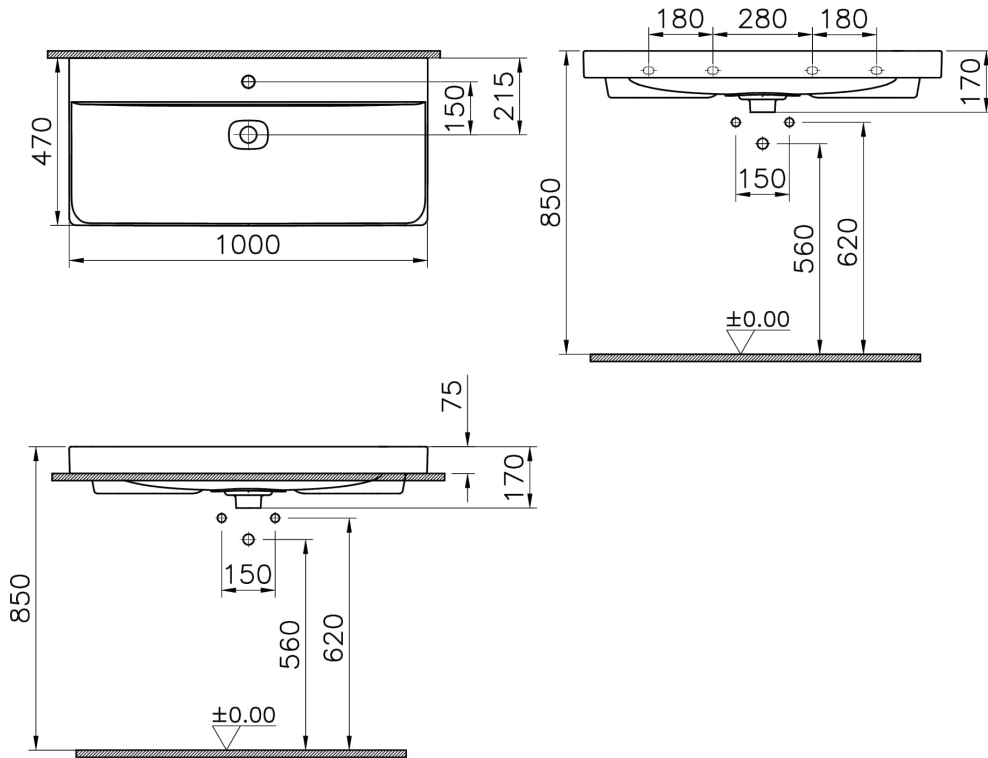

### Caractéristiques techniques

Bonde	Bouchon en Céramique
Couleur	Blanc
Designer	Équipe design de VitrA
Dimensions emballage	1025 x 190 x 515
Dimensions marketing	100 x 47
Détail trop-plein	Sans trop-plein
Détail trou robinet	1 trou de robinet
Garantie (ans)	10
Matériau	VALUE: Hygiene
Matériau du corps	Grès fin
Siphon	Siphon non inclus
Série	Metropole

# VitrA

**Metropole Lavabo rectangulaire 100 cm**

Code produit: 7529B003-0937

Série locale

Metropole

Utilisation plan de travail

Encastré

### Dessin technique 2A

Countertop use  
Tezgahüstü kullanım  
Aufsatzwaschtisch