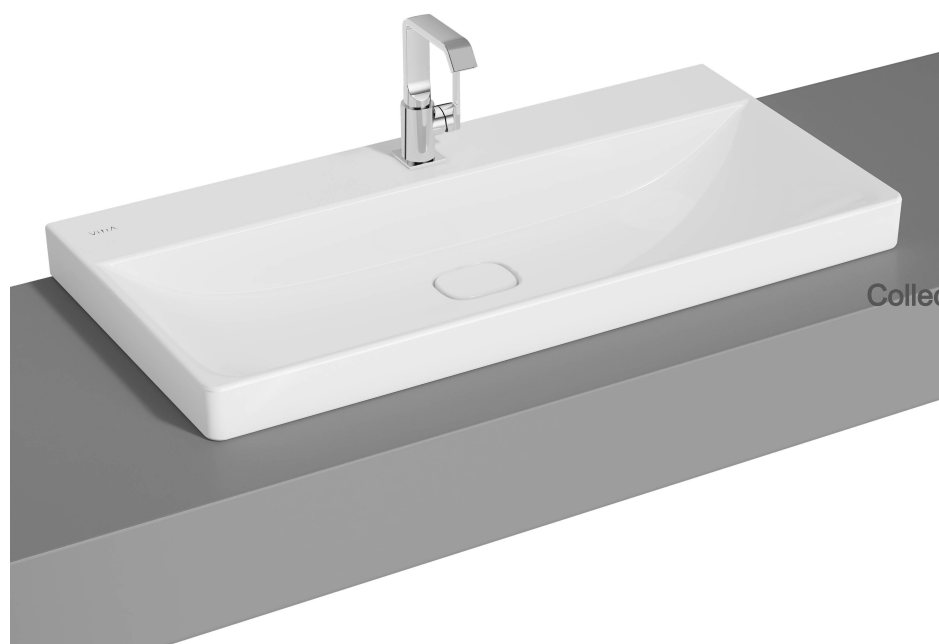

## Metropole Lavabo rectangulaire 100 cm

Code produit: 7529B003-0937

Collection: Metropole

### Caractéristiques techniques

Bonde	Bouchon en Céramique
Couleur	Blanc
Designer	Équipe design de VitrA
Dimensions emballage	1025 x 190 x 515
Dimensions marketing	100 x 47
Détail trop-plein	Sans trop-plein
Détail trou robinet	1 trou de robinet
Garantie (ans)	10
Matériau	VALUE: Hygiene
Matériau du corps	Grès fin
Siphon	Siphon non inclus
Série	Metropole

# VitrA

**Metropole Lavabo rectangulaire 100 cm**

Code produit: 7529B003-0937

Série locale

Metropole

Utilisation plan de travail

Encastré