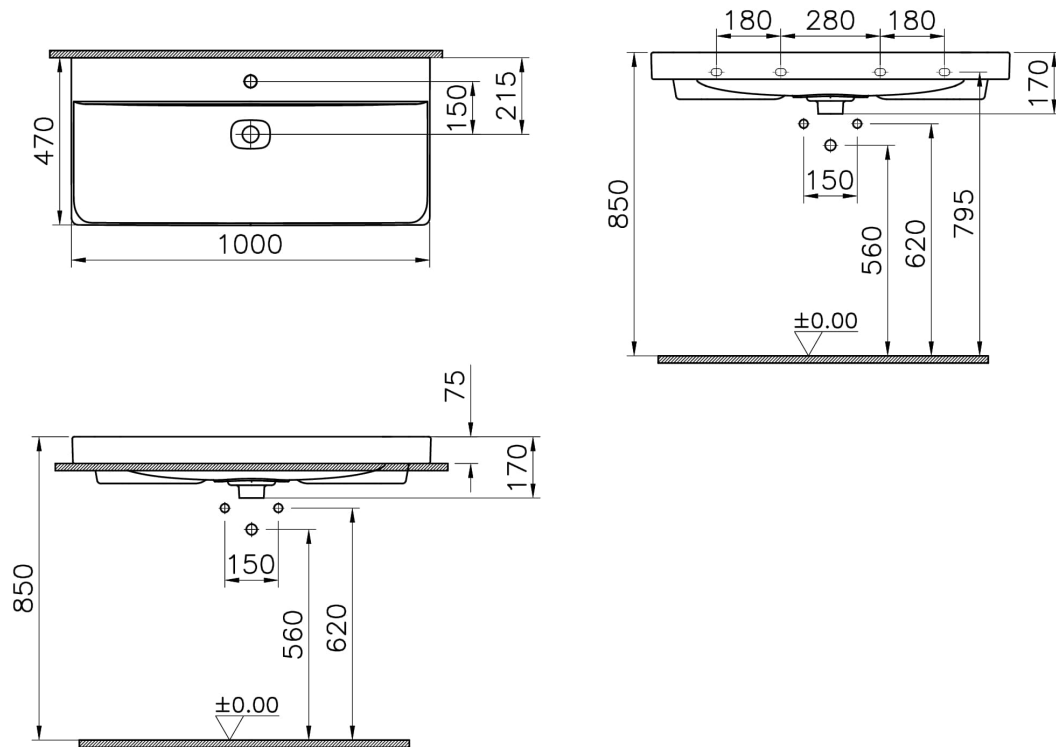

VitrA

Metropole Lavabo rectangulaire 100 cm

Code produit: 7529B003-7200

Collection:

Caractéristiques techniques

Couleur

Blanc

Dessin technique 2A

Countertop use
Tezgahüstü kullanım
Aufsatzwaschtisch