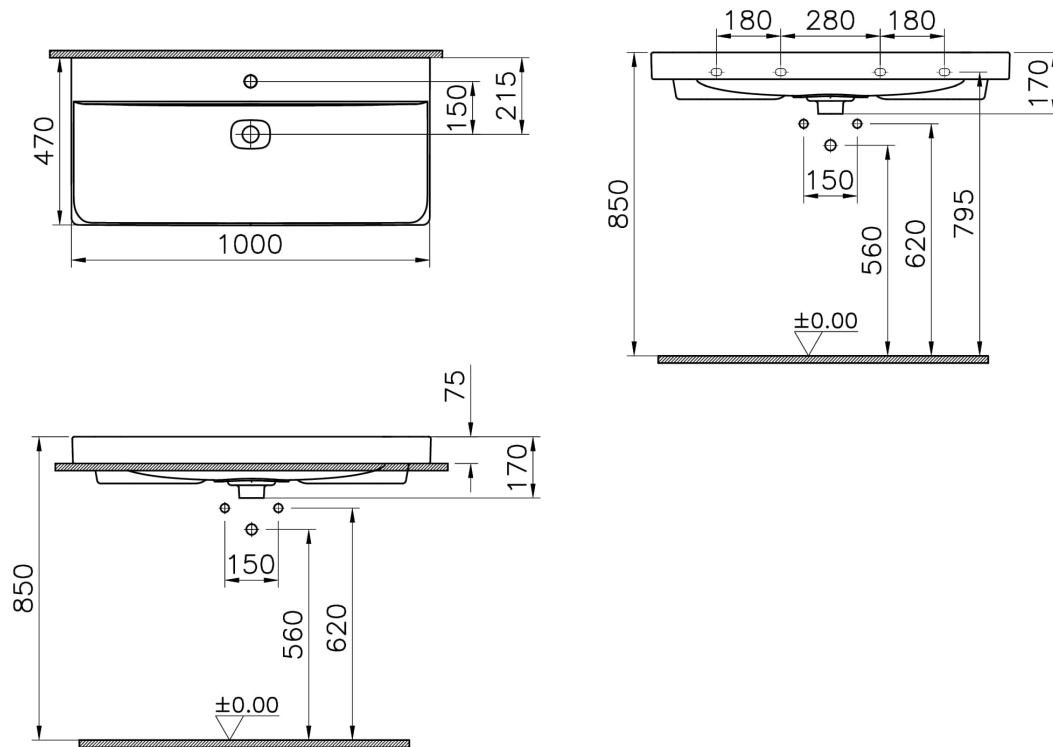

Caractéristiques techniques

Bonde	Bouchon en Céramique
Couleur	Blanc
Designer	Équipe design de VitrA
Dimensions emballage	1025 x 190 x 515
Dimensions marketing	100 x 47
Détail trop-plein	Avec trop-plein
Détail trou robinet	1 trou de robinet
Garantie (ans)	10
Matériau	VALUE: Hygiene
Matériau du corps	Grès fin
Siphon	Siphon non inclus
Série locale	Metropole

VitrA

Metropole Lavabo rectangulaire 100 cm

Code produit: 7529B003-7201

Utilisation plan de travail

Encastré

Dessin technique 2A

Countertop use
Tezgahüstü kullanım
Aufsatzwaschtisch