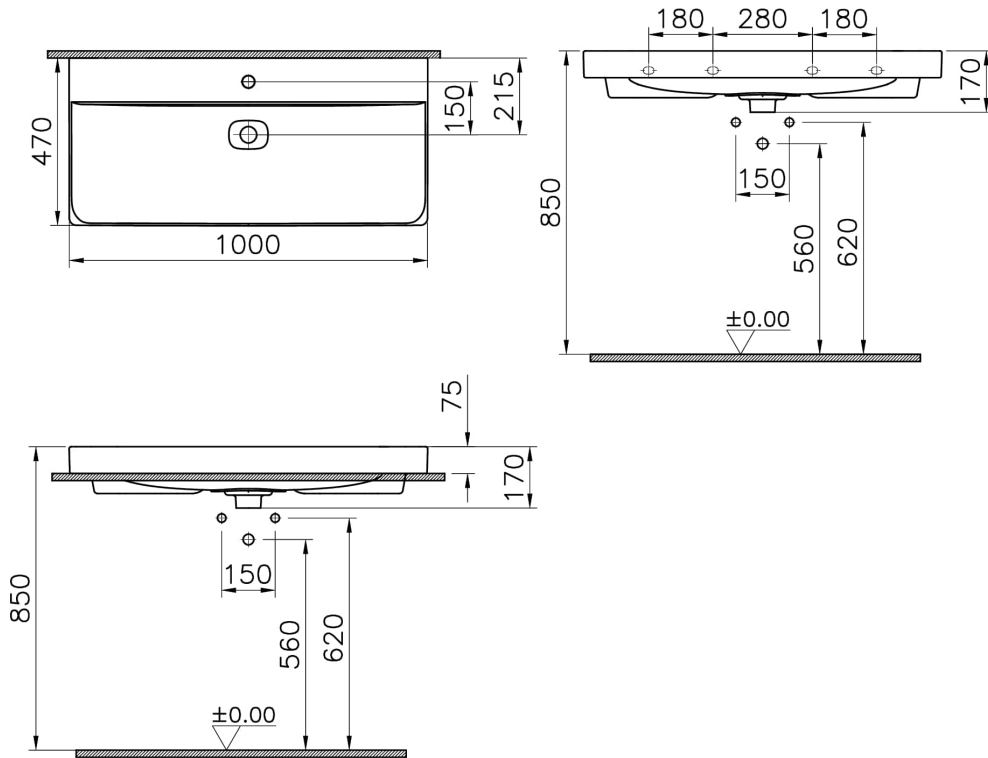

Collection:

Caractéristiques techniques

Couleur	Beige sable matt
Dimensions emballage	1025 x 190 x 515
Détail trop-plein	Sans trop-plein
Détail trou robinet	1 trou de robinet
Garantie (ans)	10
Matériau	VALUE: Hygiene
Série locale	Metropole

Dessin technique 2A

Countertop use
Tezgahüstü kullanım
Aufsatzwaschtisch