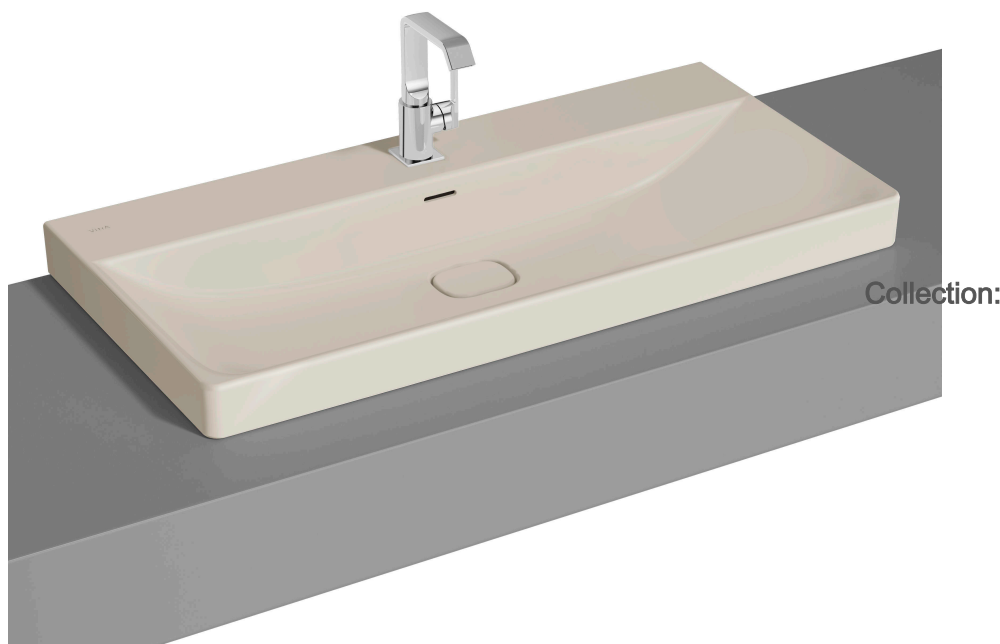

VitrA

Metropole Lavabo rectangulaire 100 cm

Code produit: 7529B022-0937

Caractéristiques techniques

Couleur

Beige sable matt

Dessin technique 2A

Countertop use
Tezgahüstü kullanim
Aufsatzwaschtisch