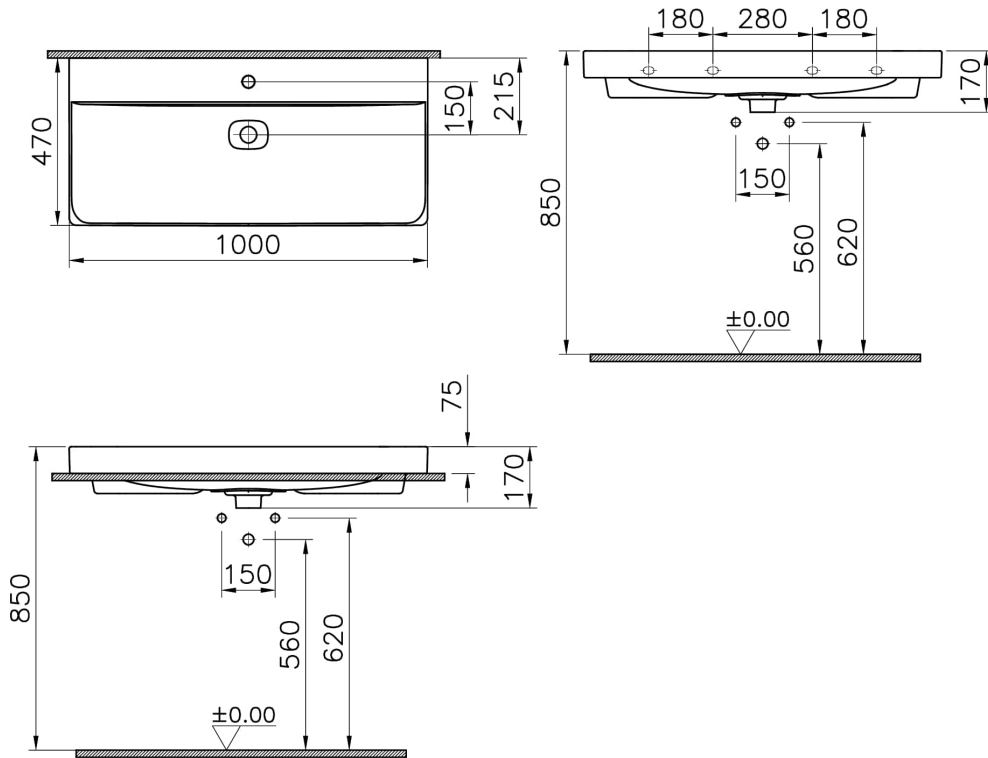

VitrA

Metropole Lavabo rectangulaire 100 cm

Code produit: 7529B022-0937

Caractéristiques techniques

Couleur

Beige sable matt

Dessin technique 2A

Countertop use
Tezgahüstü kullanim
Aufsatzwaschtisch