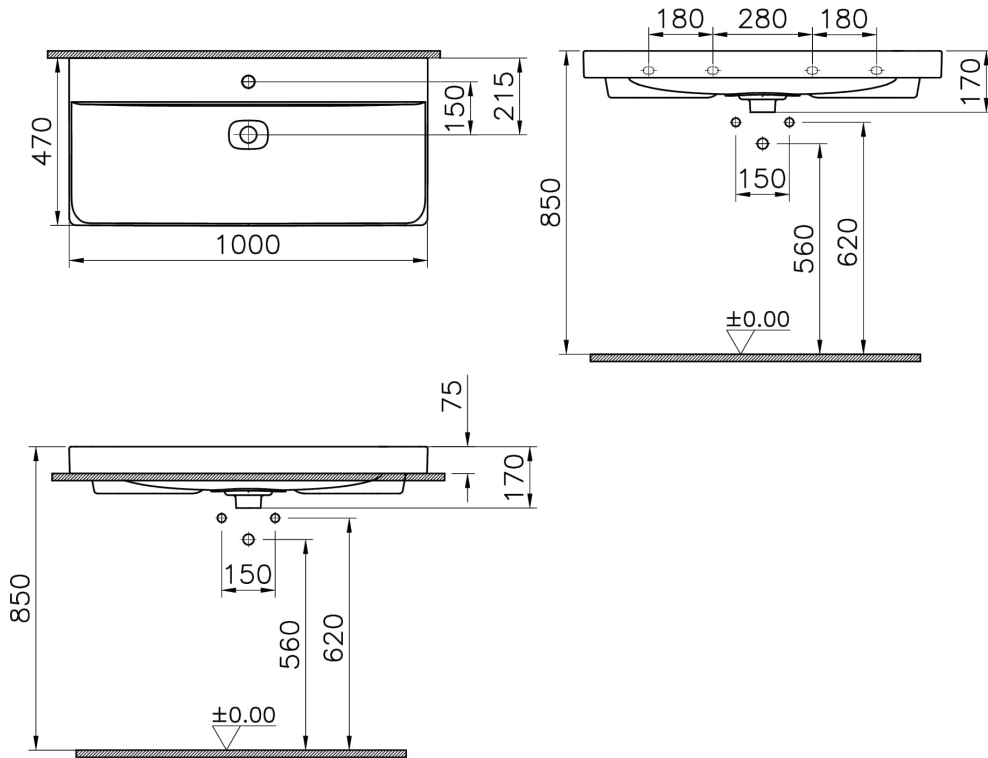

Collection: Metropole

Caractéristiques techniques

Bonde	Bouchon en Céramique
Couleur	Gris pierre mat
Designer	Équipe design de VitrA
Dimensions emballage	1025 x 190 x 515
Dimensions marketing	100 x 47
Détail trop-plein	Sans trop-plein
Détail trou robinet	1 trou de robinet
Garantie (ans)	10
Matériau	VALUE: Hygiene
Matériau du corps	Grès fin
Siphon	Siphon non inclus
Série	Metropole

VitrA

Metropole Lavabo rectangulaire 100 cm

Code produit: 7529B076-0041

Série locale

Metropole

Dessin technique 2A

Countertop use
Tezgahüstü kullanim
Aufsatzwaschtisch