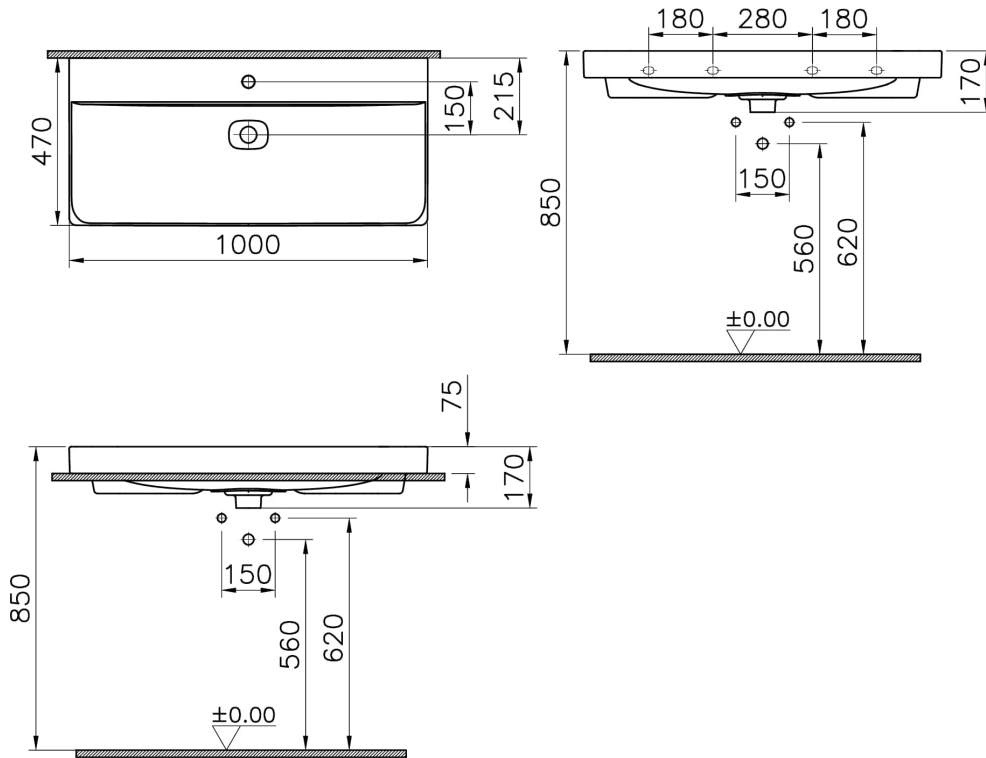

Collection: Metropole

Caractéristiques techniques

Bonde	Bouchon en Céramique
Couleur	Gris pierre mat
Designer	Équipe design de VitrA
Dimensions emballage	1025 x 190 x 515
Dimensions marketing	100 x 47
Détail trop-plein	Sans trop-plein
Détail trou robinet	1 trou de robinet
Garantie (ans)	10
Matériau	VALUE: Hygiene
Matériau du corps	Grès fin
Siphon	Siphon non inclus
Série	Metropole

VitrA

Metropole Lavabo rectangulaire 100 cm

Code produit: 7529B076-0937

Série locale

Metropole

Utilisation plan de travail

Encastré

Dessin technique 2A

Countertop use
Tezgahüstü kullanım
Aufsatzwaschtisch