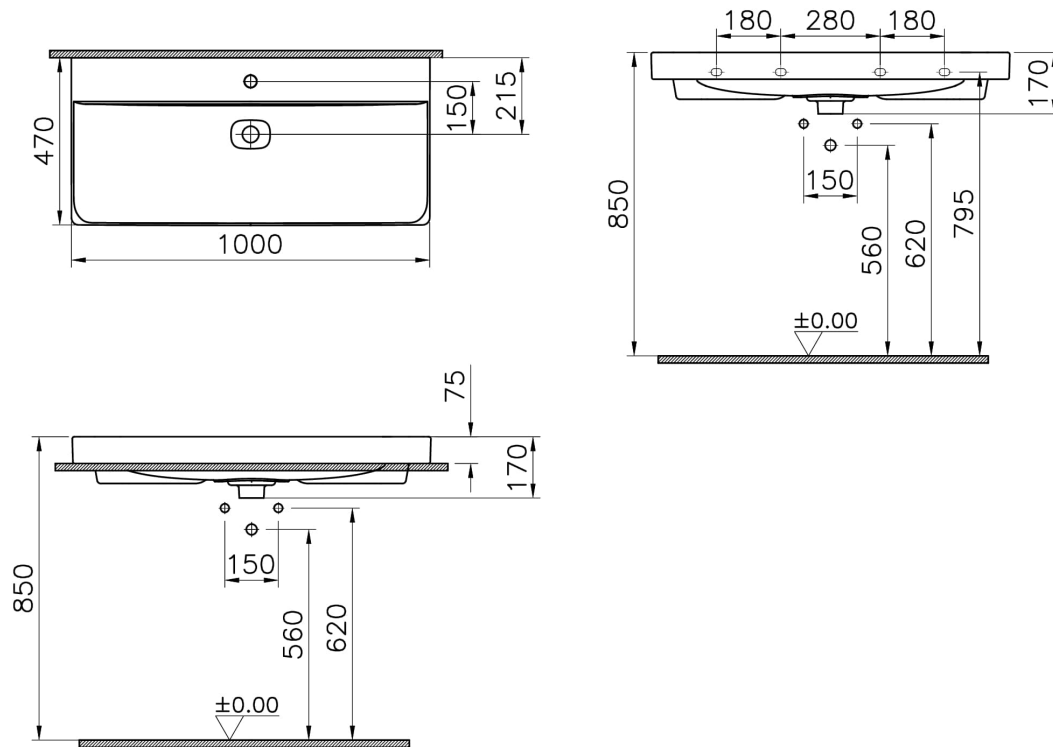

Collection:

Caractéristiques techniques

Bonde	Bouchon en Céramique
Couleur	Gris pierre mat
Designer	Équipe design de VitrA
Dimensions emballage	1025 x 190 x 515
Dimensions marketing	100 x 47
Détail trop-plein	Avec trop-plein
Détail trou robinet	1 trou de robinet
Garantie (ans)	10
Matériau	VALUE: Hygiene
Matériau du corps	Grès fin
Siphon	Siphon non inclus
Série locale	Metropole

Dessin technique 2A

Countertop use
Tezgahüstü kullanım
Aufsatzwaschtisch