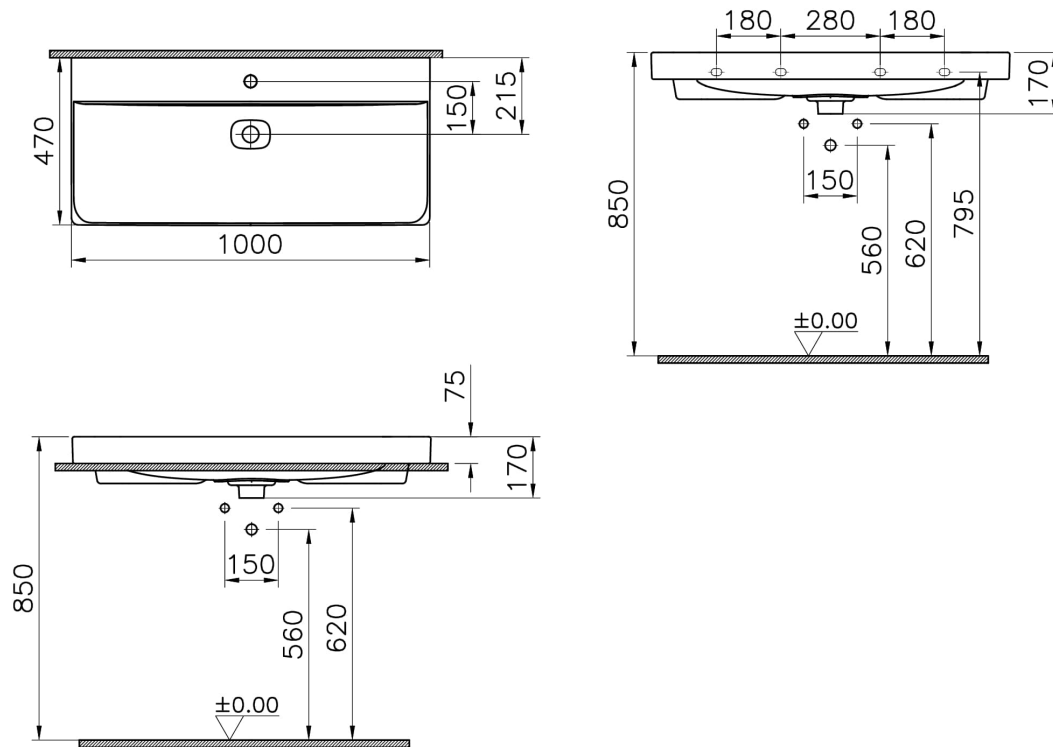

VitrA

Metropole Lavabo rectangulaire 100 cm

Code produit: 7529B076-7201

Collection:

Caractéristiques techniques

Couleur

Gris pierre mat

Dessin technique 2A

Countertop use
Tezgahüstü kullanım
Aufsatzwaschtisch