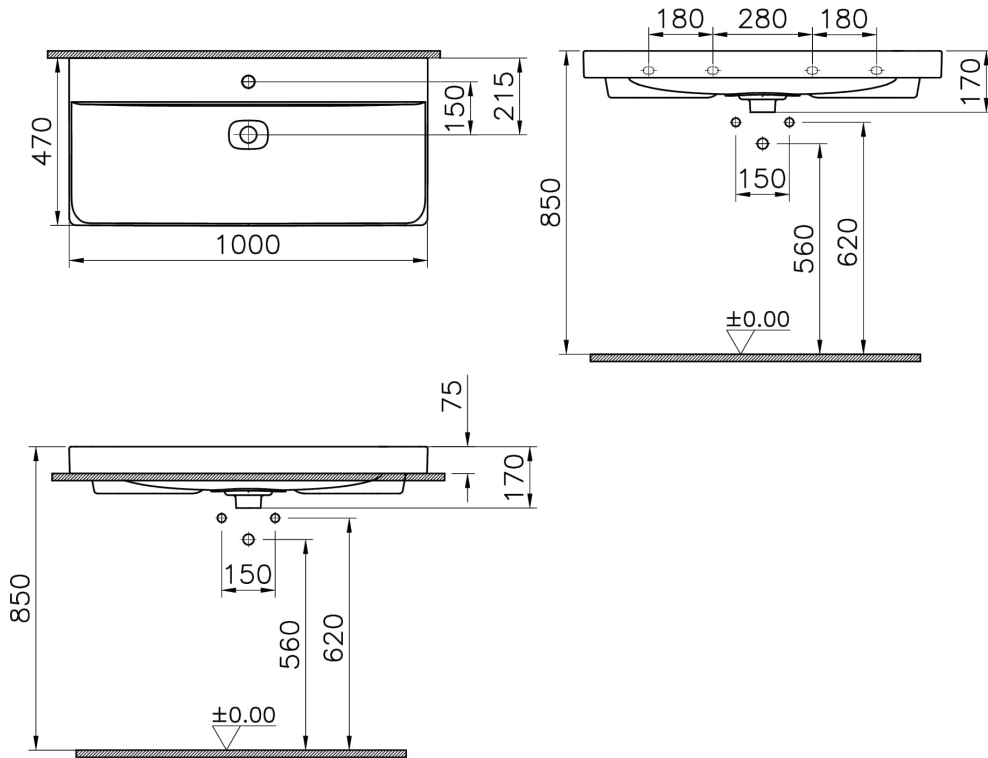

Collection: Metropole

Caractéristiques techniques

Bonde	Bouchon en Céramique
Couleur	Noir mat
Designer	Équipe design de VitrA
Dimensions emballage	1025 x 190 x 515
Dimensions marketing	100 x 47
Détail trop-plein	Sans trop-plein
Détail trou robinet	1 trou de robinet
Garantie (ans)	10
Matériau	VALUE: Hygiene
Matériau du corps	Grès fin
Siphon	Siphon non inclus
Série	Metropole

VitrA

Metropole Lavabo rectangulaire 100 cm

Code produit: 7529B083-0041

Série locale

Metropole

Dessin technique 2A

Countertop use
Tezgahüstü kullanım
Aufsatzwaschtisch