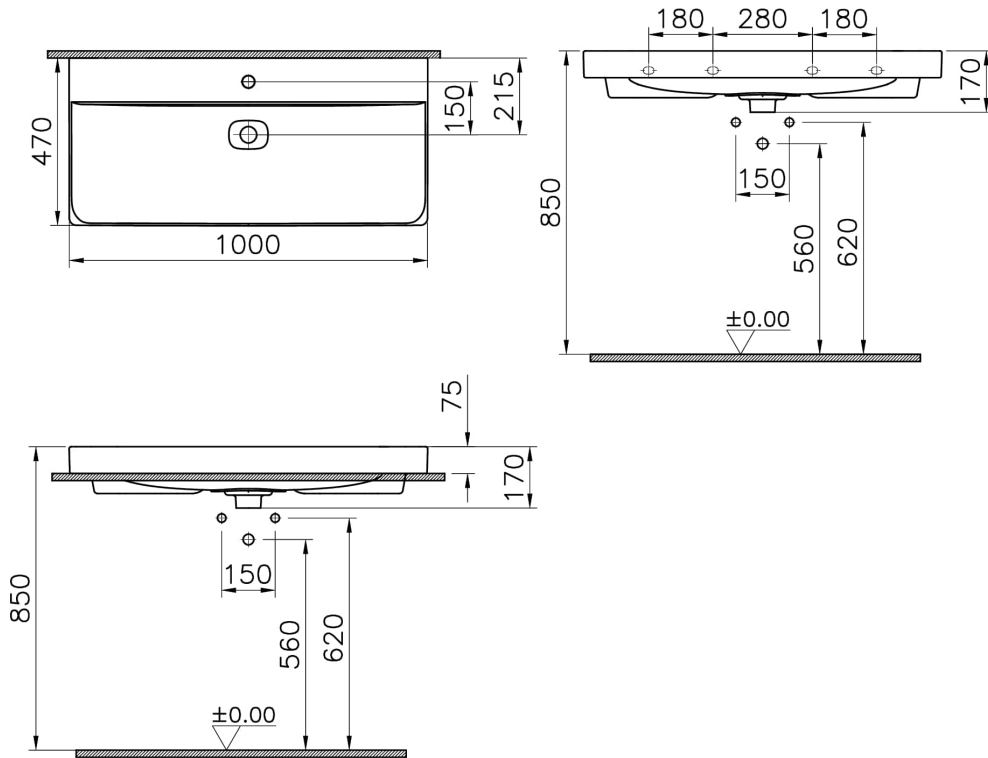

VitrA

Metropole Lavabo rectangulaire 100 cm

Code produit: 7529B083-0937

Collection: Metropole

Caractéristiques techniques

Couleur	Noir mat
Série	Metropole

Dessin technique 2A

Countertop use
Tezgahüstü kullanım
Aufsatzwaschtisch