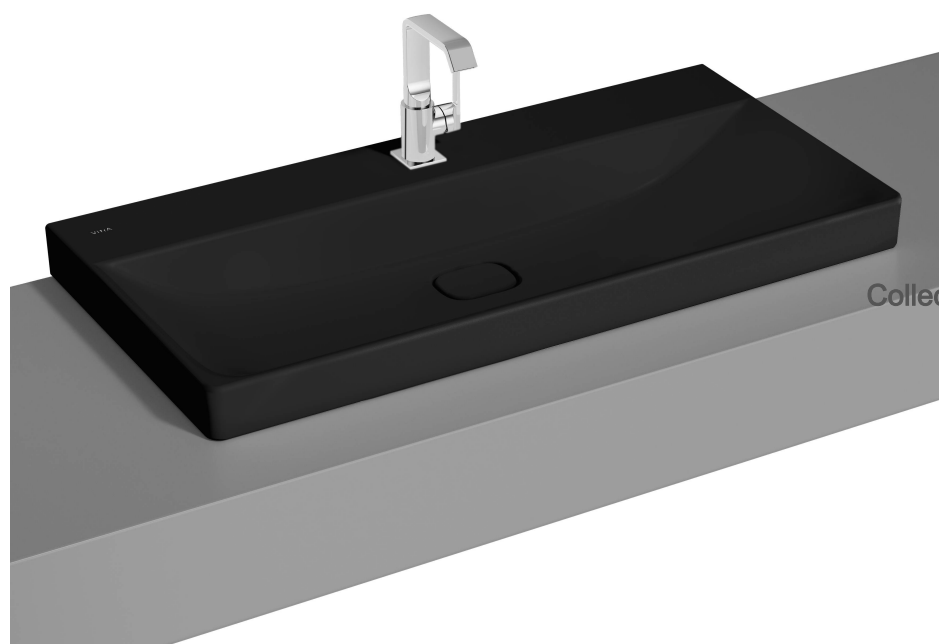

VitrA

Metropole Lavabo rectangulaire 100 cm

Code produit: 7529B083-0937

Collection: Metropole

Caractéristiques techniques

Couleur	Noir mat
Série	Metropole

Dessin technique 2A

Countertop use
Tezgahüstü kullanım
Aufsatzwaschtisch