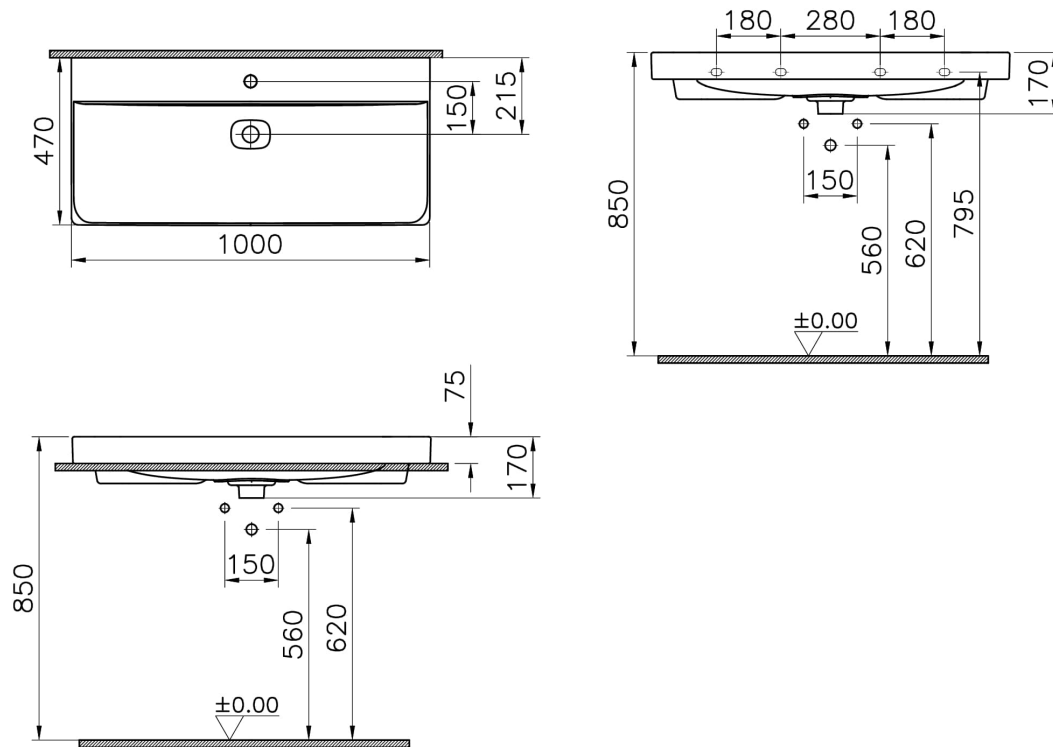

### Caractéristiques techniques

Bonde	Bouchon en Céramique
Couleur	Noir mat
Designer	Équipe design de VitrA
Dimensions emballage	1025 x 190 x 515
Dimensions marketing	100 x 47
Détail trop-plein	Avec trop-plein
Détail trou robinet	1 trou de robinet
Garantie (ans)	10
Matériau	VALUE: Hygiene
Matériau du corps	Grès fin
Siphon	Siphon non inclus
Série locale	Metropole

### Dessin technique 2A

Countertop use  
Tezgahüstü kullanım  
Aufsatzwaschtisch