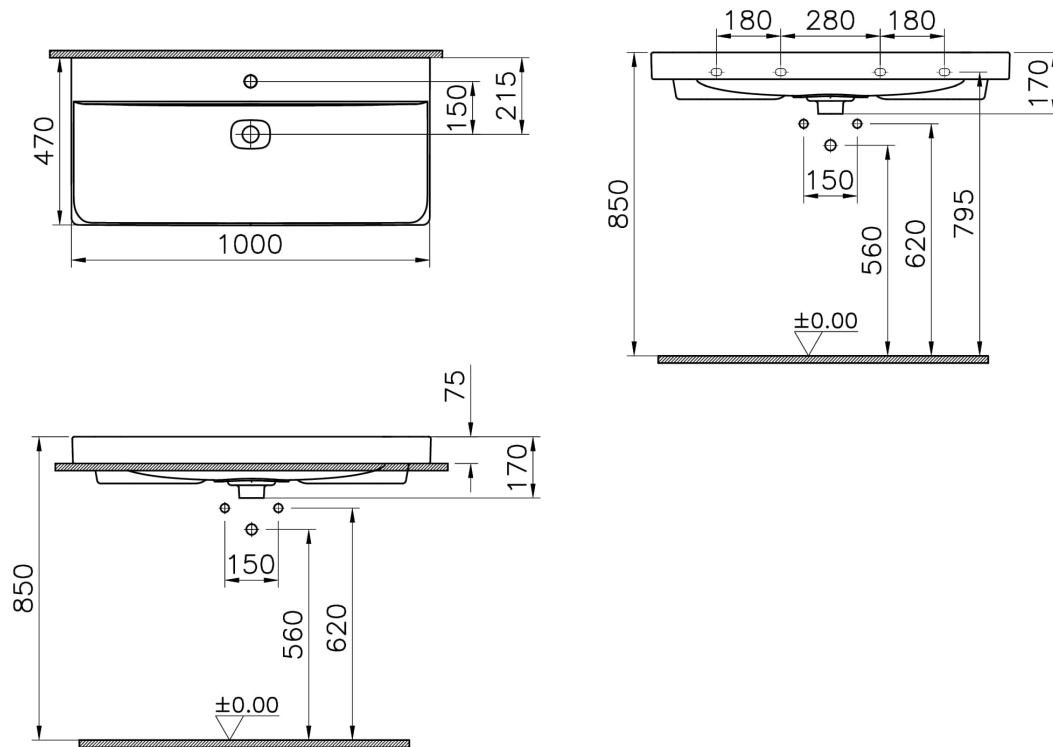

Caractéristiques techniques

| | |
|----------------------|------------------------|
| Bonde | Bouchon en Céramique |
| Couleur | Noir mat |
| Designer | Équipe design de VitrA |
| Dimensions emballage | 1025 x 190 x 515 |
| Dimensions marketing | 100 x 47 |
| Détail trop-plein | Avec trop-plein |
| Détail trou robinet | 1 trou de robinet |
| Garantie (ans) | 10 |
| Matériau | VALUE: Hygiene |
| Matériau du corps | Grès fin |
| Siphon | Siphon non inclus |
| Série locale | Metropole |

VitrA

Metropole Lavabo rectangulaire 100 cm

Code produit: 7529B083-7201

Utilisation plan de travail

Encastré

Dessin technique 2A

Countertop use
Tezgahüstü kullanım
Aufsatzwaschtisch