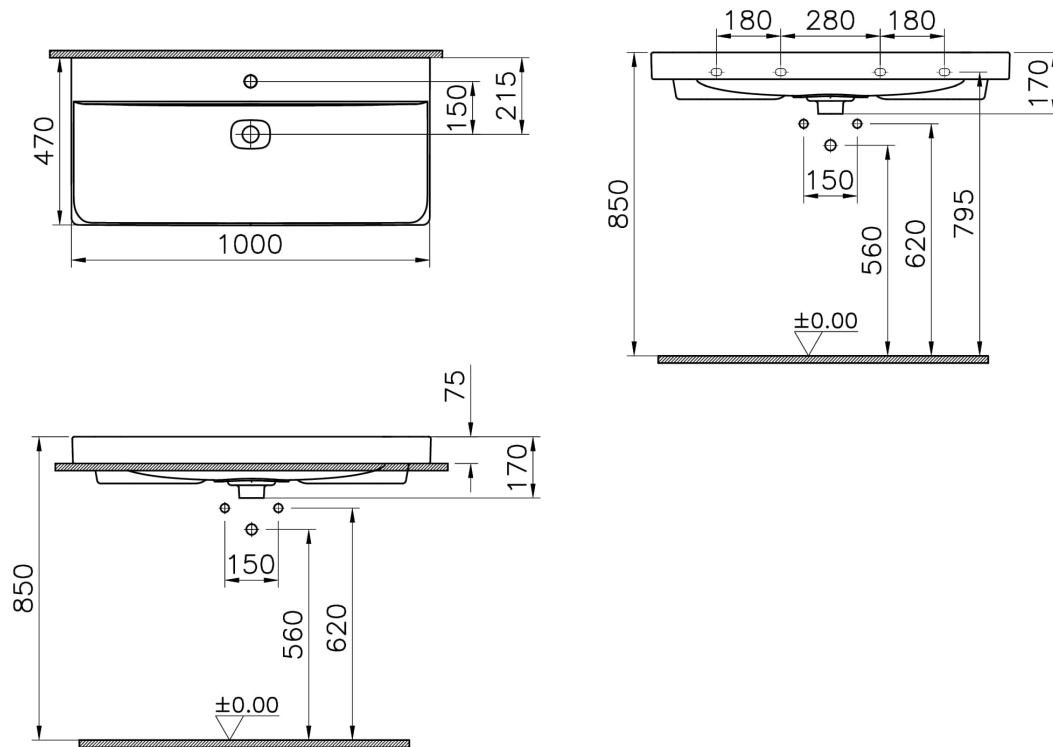

Collection: Metropole

Caractéristiques techniques

Bonde	Bouchon en Céramique
Couleur	Blanc
Designer	Équipe design de VitrA
Dimensions emballage	1025 x 190 x 515
Dimensions marketing	100 x 47
Détail trop-plein	Avec trop-plein
Détail trou robinet	1 trou de robinet
Garantie (ans)	10
Matériau	VALUE: VitrAClean
Matériau du corps	Grès fin
Produit complémentaire	5691L003-0156
Siphon	Siphon non inclus

Série	Metropole
-------	-----------

Série locale	Metropole
--------------	-----------

Utilisation plan de travail	Encastré
-----------------------------	----------

Dessin technique 2A

Countertop use
Tezgahüstü kullanım
Aufsatzwaschtisch