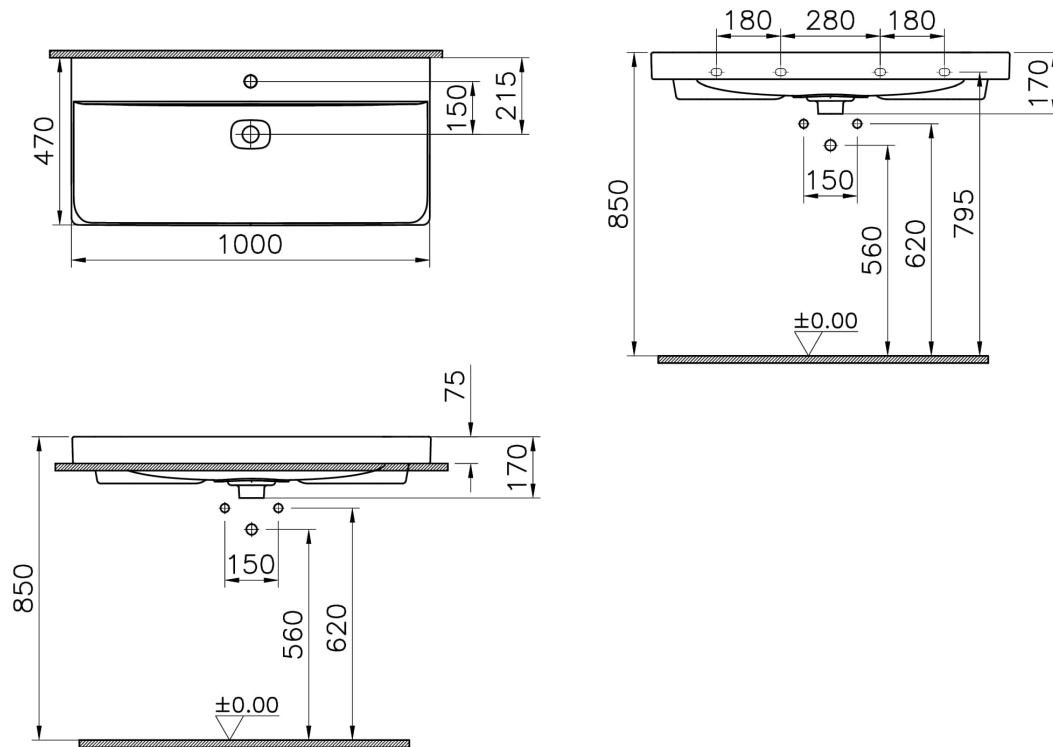

Collection: Metropole

Caractéristiques techniques

| | |
|------------------------|------------------------|
| Bonde | Bouchon en Céramique |
| Couleur | Beige sable matt |
| Designer | Équipe design de VitrA |
| Dimensions emballage | 1025 x 190 x 515 |
| Dimensions marketing | 100 x 47 |
| Détail trop-plein | Avec trop-plein |
| Détail trou robinet | 1 trou de robinet |
| Garantie (ans) | 10 |
| Matériau | VALUE: VitrAClean |
| Matériau du corps | Grès fin |
| Produit complémentaire | 5691L003-0156 |
| Siphon | Siphon non inclus |

VitrA

Metrop. lav100,rec.,sable mat

Code produit: 7529B422-7211

| | |
|-------|-----------|
| Série | Metropole |
|-------|-----------|

| | |
|--------------|-----------|
| Série locale | Metropole |
|--------------|-----------|

| | |
|-----------------------------|----------|
| Utilisation plan de travail | Encastré |
|-----------------------------|----------|

Dessin technique 2A

Countertop use
Tezgahüstü kullanım
Aufsatzwaschtisch