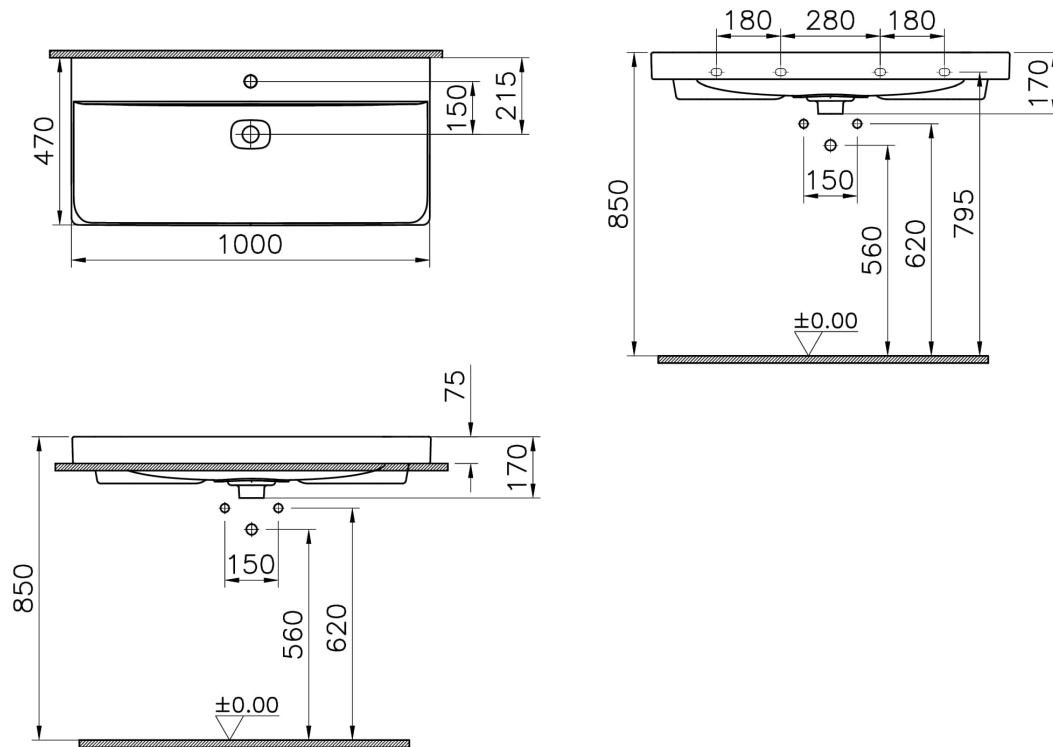

Collection: Metropole

Caractéristiques techniques

Bonde	Bouchon en Céramique
Couleur	Gris pierre mat
Designer	Équipe design de VitrA
Dimensions emballage	1025 x 190 x 515
Dimensions marketing	100 x 47
Détail trop-plein	Avec trop-plein
Détail trou robinet	1 trou de robinet
Garantie (ans)	10
Matériau	VALUE: VitrAClean
Matériau du corps	Grès fin
Produit complémentaire	5691L003-0156
Siphon	Siphon non inclus

VitrA

Metropole lav100,tr-pl,rec.,gm

Code produit: 7529B476-7211

Série	Metropole
-------	-----------

Série locale	Metropole
--------------	-----------

Utilisation plan de travail	Encastré
-----------------------------	----------

Dessin technique 2A

Countertop use
Tezgahüstü kullanım
Aufsatzwaschtisch