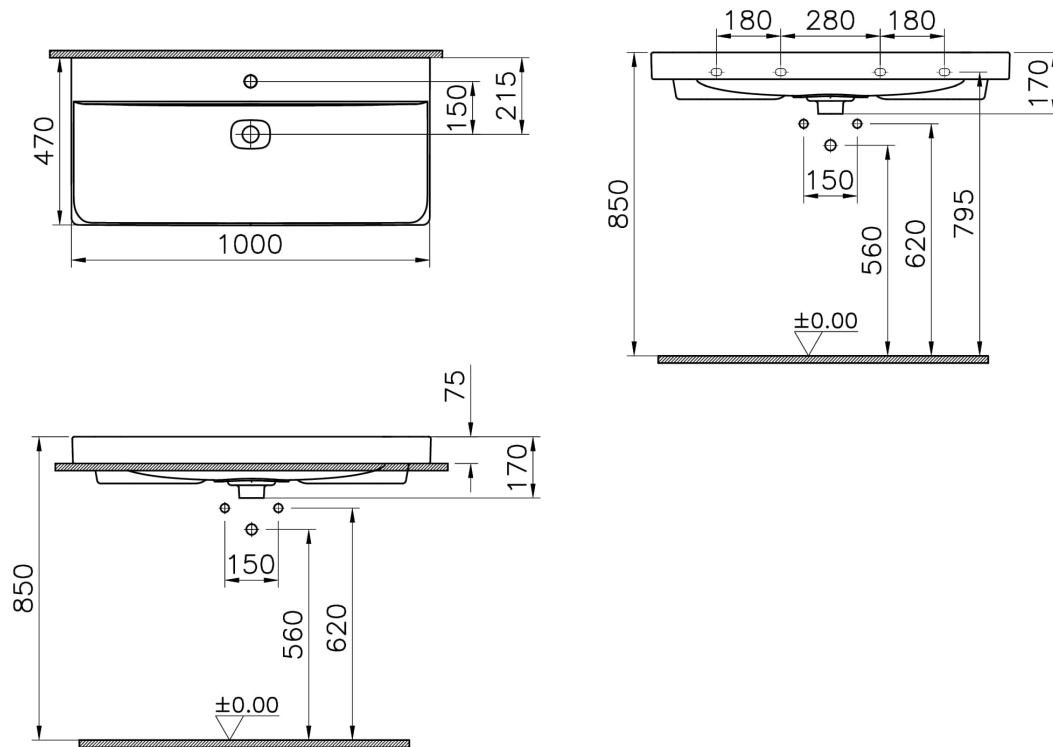

Collection: Metropole

Caractéristiques techniques

Bonde	Bouchon en Céramique
Couleur	Noir mat
Designer	Équipe design de VitrA
Dimensions emballage	1025 x 190 x 515
Dimensions marketing	100 x 47
Détail trop-plein	Avec trop-plein
Détail trou robinet	1 trou de robinet
Garantie (ans)	10
Matériau	VALUE: VitrAClean
Matériau du corps	Grès fin
Produit complémentaire	5691L003-0156
Siphon	Siphon non inclus

VitrA

Metropole lav100,tr-pl,rec.,nm

Code produit: 7529B483-7211

Série	Metropole
-------	-----------

Série locale	Metropole
--------------	-----------

Utilisation plan de travail	Encastré
-----------------------------	----------

Dessin technique 2A

Countertop use
Tezgahüstü kullanım
Aufsatzwaschtisch