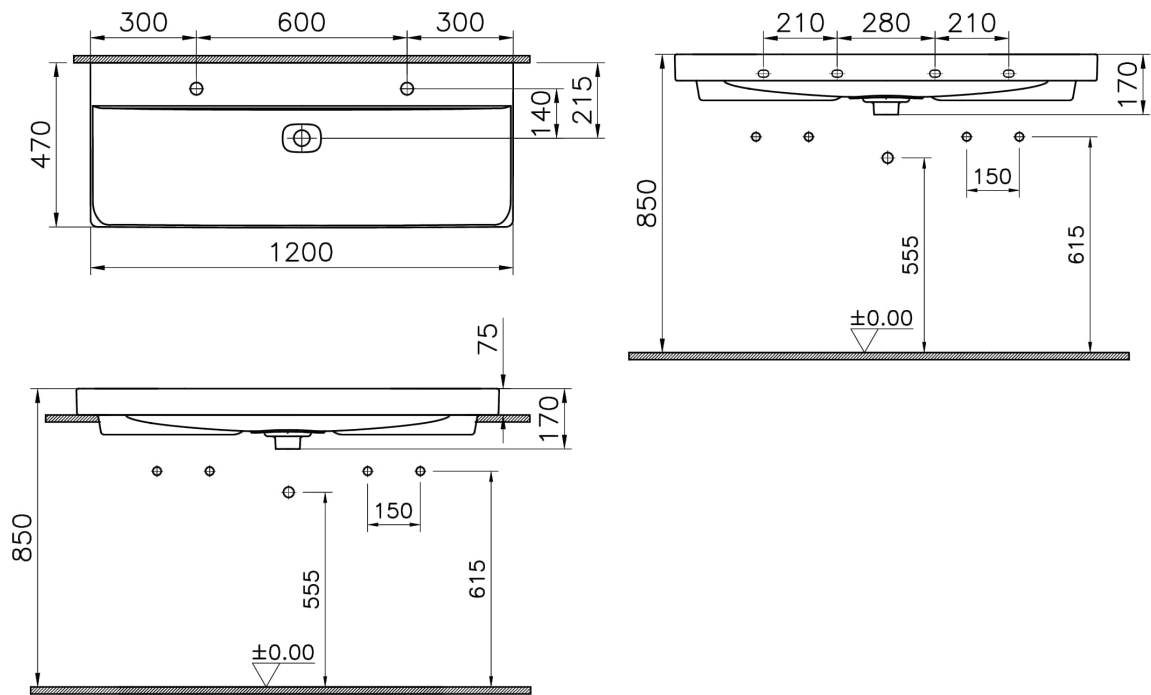

Collection: Metropole

Caractéristiques techniques

Couleur Blanc mat

Série Metropole

Dessin technique 2A

Countertop use
Tezgahüstü kullanım
Aufsatzwaschtisch