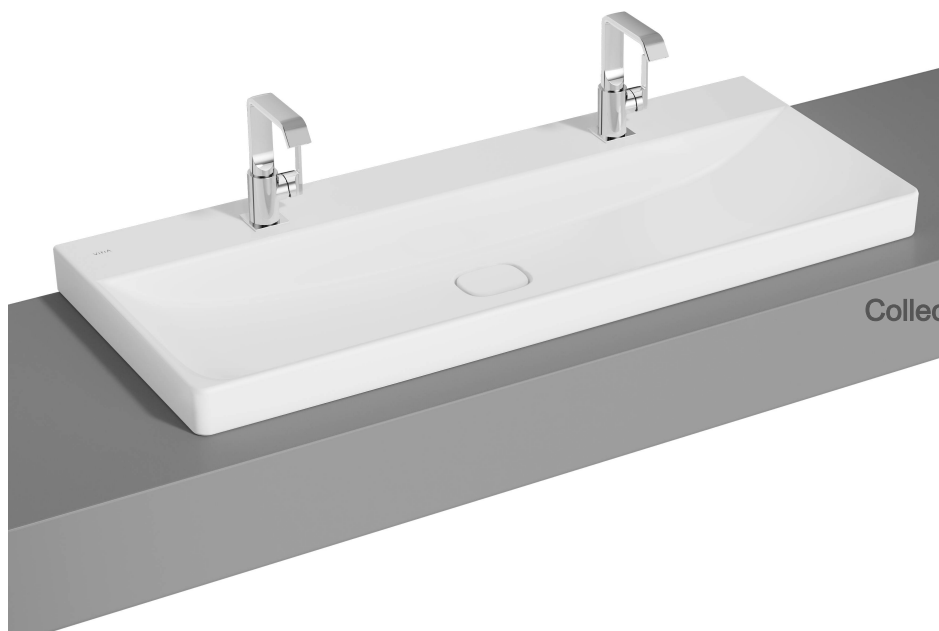

VitrA

Metropole Lavabo rectangulaire 120 cm

Code produit: 7530B001-0937

Collection: Metropole

Caractéristiques techniques

Couleur Blanc mat

Série Metropole

Dessin technique 2A

Countertop use
Tezgahüstü kullanım
Aufsatzwaschtisch