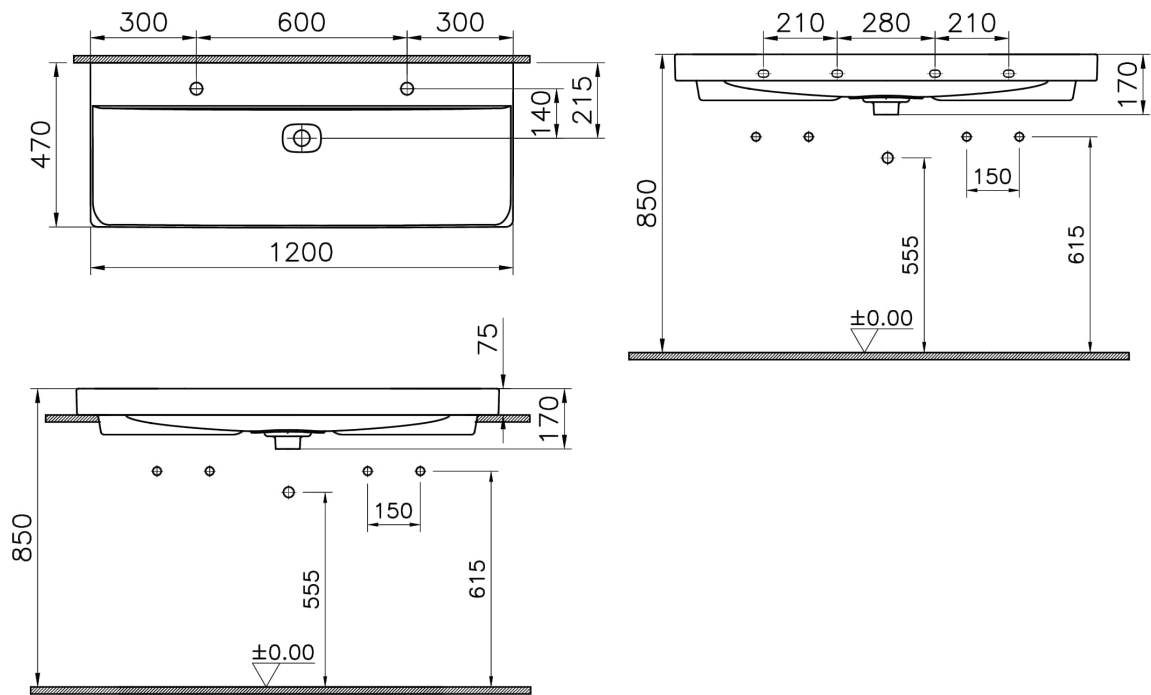

VitrA

Metropole Lavabo rectangulaire 120 cm

Code produit: 7530B001-0937

Collection: Metropole

Caractéristiques techniques

Couleur Blanc mat

Série Metropole

Dessin technique 2A

Countertop use
Tezgahüstü kullanım
Aufsatzwaschtisch