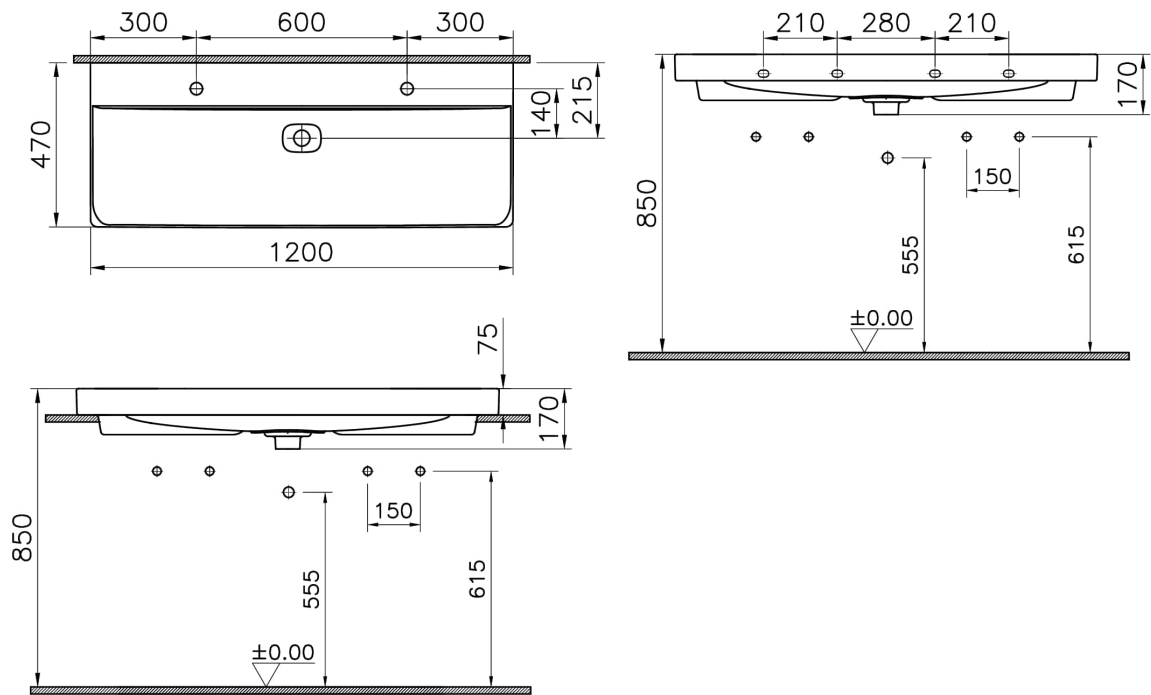

Collection: Metropole

Caractéristiques techniques

| | |
|----------------------|------------------------|
| Bonde | Bouchon en Céramique |
| Couleur | Blanc |
| Designer | Équipe design de VitrA |
| Dimensions emballage | 1215 x 205 x 510 |
| Dimensions marketing | 120 x 47 |
| Détail trop-plein | Sans trop-plein |
| Détail trou robinet | 1 trou de robinet |
| Garantie (ans) | 10 |
| Matériau | VALUE: Hygiene |
| Matériau du corps | Grès fin |
| Siphon | Siphon non inclus |
| Série | Metropole |

VitrA

Metropole Lavabo rectangulaire 120 cm

Code produit: 7530B003-0041

Série locale

Metropole

Dessin technique 2A

Countertop use
Tezgahüstü kullanim
Aufsatzwaschtisch