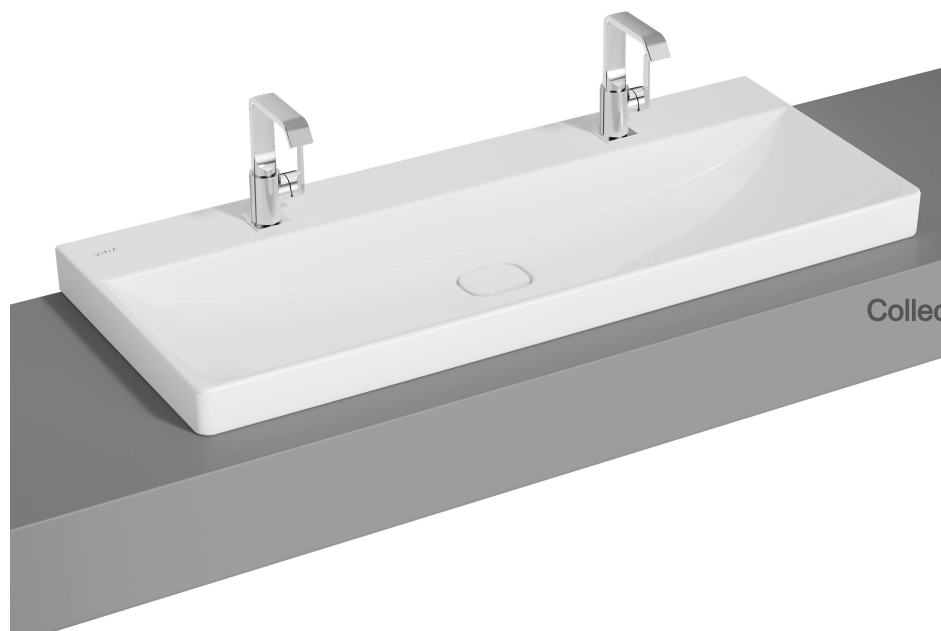

VitrA

Metropole Lavabo rectangulaire 120 cm

Code produit: 7530B003-0937

Collection: Metropole

Caractéristiques techniques

Bonde	Bouchon en Céramique
Couleur	Blanc
Designer	Équipe design de VitrA
Dimensions emballage	1215 x 205 x 510
Dimensions marketing	120 x 47
Détail trop-plein	Sans trop-plein
Détail trou robinet	1 trou de robinet
Garantie (ans)	10
Matériau	VALUE: Hygiene
Matériau du corps	Grès fin
Siphon	Siphon non inclus
Série	Metropole

VitrA

Metropole Lavabo rectangulaire 120 cm

Code produit: 7530B003-0937

Série locale

Metropole

Utilisation plan de travail

Encastré

Dessin technique 2A

Countertop use
Tezgahüstü kullanım
Aufsatzwaschtisch