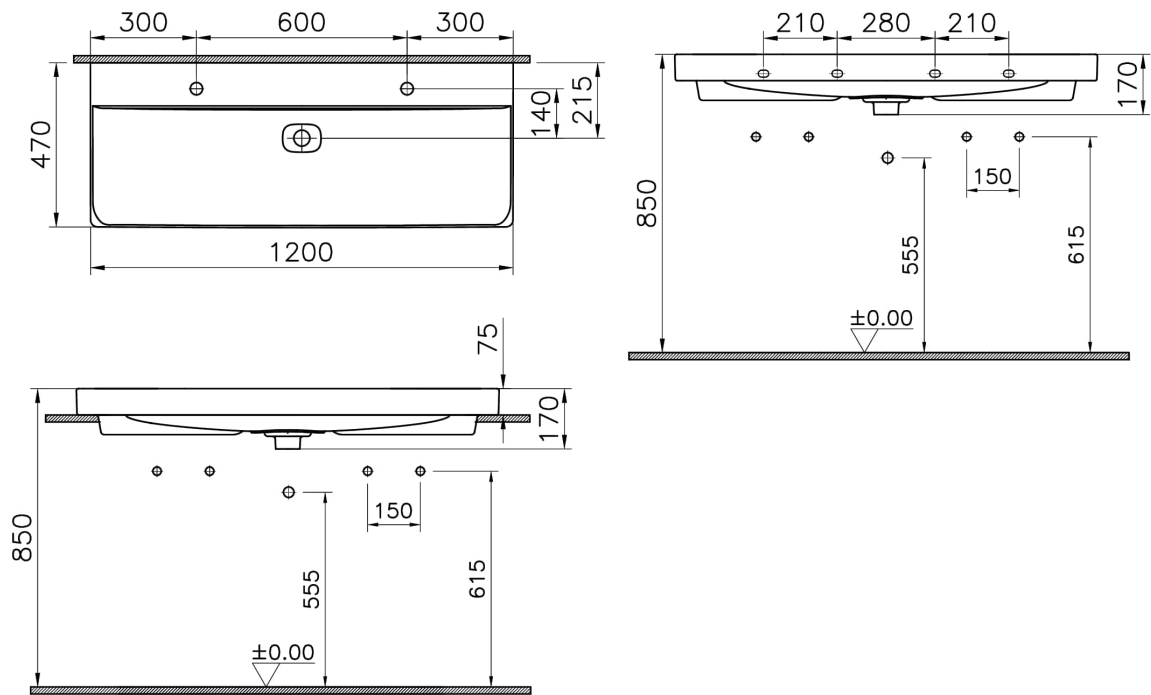

VitrA

Metropole Lavabo rectangulaire 120 cm

Code produit: 7530B003-0937

Collection: Metropole

Caractéristiques techniques

Bonde	Bouchon en Céramique
Couleur	Blanc
Designer	Équipe design de VitrA
Dimensions emballage	1215 x 205 x 510
Dimensions marketing	120 x 47
Détail trop-plein	Sans trop-plein
Détail trou robinet	1 trou de robinet
Garantie (ans)	10
Matériau	VALUE: Hygiene
Matériau du corps	Grès fin
Siphon	Siphon non inclus
Série	Metropole

VitrA

Metropole Lavabo rectangulaire 120 cm

Code produit: 7530B003-0937

Série locale

Metropole

Utilisation plan de travail

Encastré

Dessin technique 2A

Countertop use
Tezgahüstü kullanım
Aufsatzwaschtisch