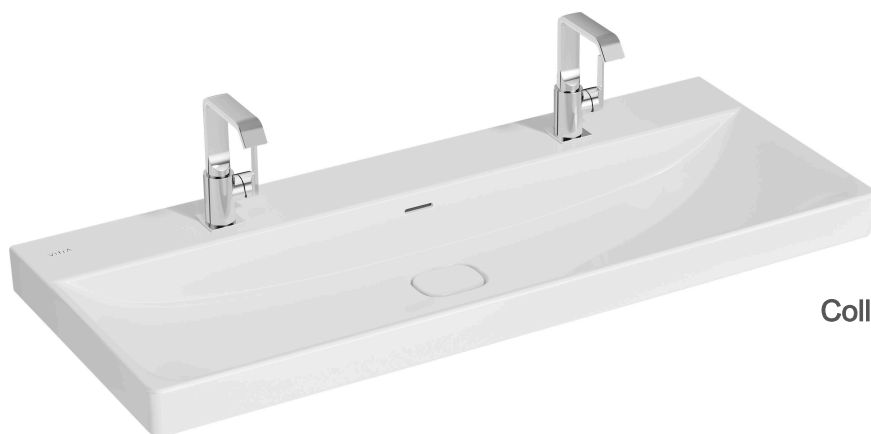

VitrA

Metropole Lavabo rectangulaire 120 cm

Code produit: 7530B003-7200

Collection:

Caractéristiques techniques

Couleur

Blanc

Dessin technique 2A