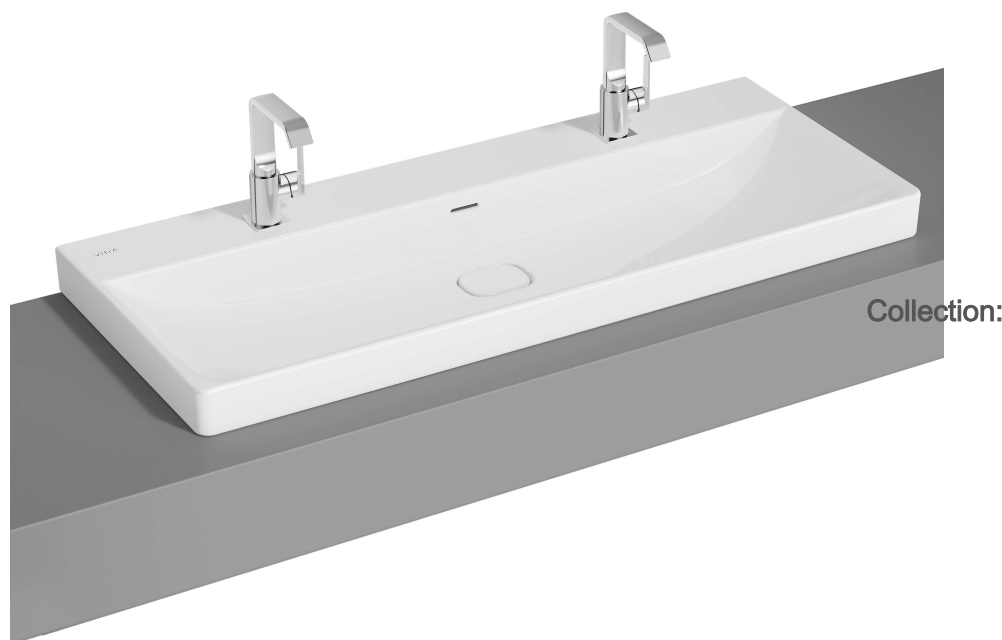

# VitrA

**Metropole Lavabo rectangulaire 120 cm**

Code produit: 7530B003-7201

## Caractéristiques techniques

Couleur

Blanc